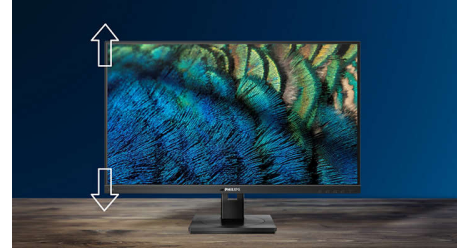

Đế Ergo Base có thể điều chỉnh chiều cao

Ergo Base là đế màn hình “thân thiện với người dùng” có thể điều chỉnh chiều cao của Philips cho phép người dùng có thể nghiêng hoặc tăng/giảm chiều cao màn hình theo sở thích riêng của họ, đảm bảo sự thoải mái và hiệu quả xem tối đa.