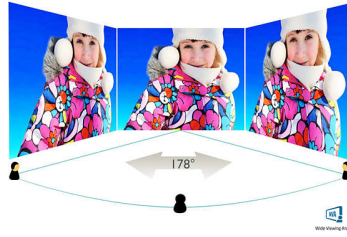

Công nghệ màn hình MVA

Màn hình LED MVA của Philips sử dụng công nghệ căn chỉnh chiều dọc đa miền tiên tiến, cho bạn tỷ lệ tương phản tinh rất cao, giúp tạo ra hình ảnh rực rỡ và sống động hơn. Bên cạnh việc xử lý dễ dàng các ứng dụng văn phòng chuẩn, công nghệ này đặc biệt thích hợp cho ảnh, duyệt web, phim, trò chơi và các ứng dụng đòi hỏi đồ họa cao. Công nghệ quản lý điểm ảnh tối ưu cho bạn góc nhìn rộng 178/178 độ, giúp có được hình ảnh sinh động.