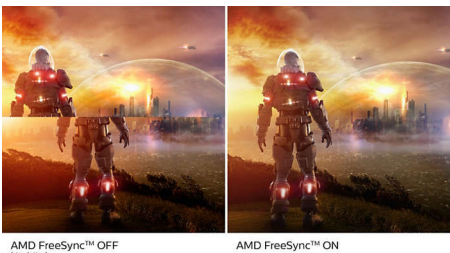

AMD FreeSync™ Premium

Không nên chọn chơi game nếu game bị giật hình hoặc khung hình bị nứt. Công nghệ AMD

FreeSync™ Premium mang đến trải nghiệm chơi game mượt mà, không bị xé hình với hiệu suất cao nhất. Các game thủ có thể tự tin chơi game với tốc độ làm mới cao, bù tốc độ khung hình thấp và độ trễ thấp.