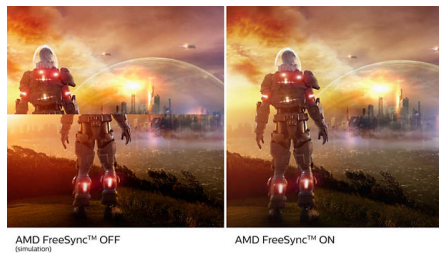

AMD FreeSync™ Premium

Không nên chọn chơi game nếu game bị giật hình hoặc khung hình bị nút. Công nghệ AMD FreeSync™ Premium mang đến trải nghiệm chơi game mượt mà, không bị xé hình với hiệu năng cao nhất. Các game thủ có thể tự tin chơi game với tốc độ làm mới cao, bù tốc độ khung hình thấp và độ trễ thấp.