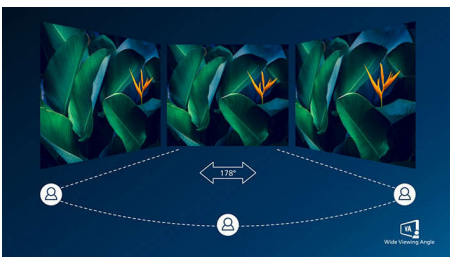

Välvd design inspirerad av världen runt omkring oss

- Svängd skärmdesign för en mer uppslukande upplevelse

Suverän bildkvalitet

- SmartContrast för fylliga svarta detaljer
- VA-skärm ger imponerande bilder med breda synfältsvinklar
- UltraClear 4K UHD-upplösning (3840 x 2160) för precision
- Ultra Wide-Color ger ett större urval färger för en mer levande bild
- Smidig action med Adaptive-Sync-teknik

PHILIPS

Funktioner

Svängd skärmdesign

Skärmar för stationära datorer ger en personlig användarupplevelse, som passar en svängd design riktigt bra. Den svängda skärmen ger en behaglig men ändå diskret uppslukningseffekt, som fokuserar på dig vid ditt skrivbord.

Ultra Wide-Color-teknik

Ultra Wide-Color-tekniken ger ett bredare spektrum av färger för en mer strålande bild. Ultra Wide-Colors bredare "color gamut" (färgomfång) ger mer verklighetstroga gröna nyanser, livfulla röda nyanser och djupare blå nyanser. Gör medieunderhållning, bilder och till och med produktiviteten mer levande med uppfriskande färger från Ultra Wide-Color-tekniken.

VA-skärm

Philips VA LED-skärm har den avancerade tekniken Multi-domain Vertical Alignment,

som ger superhöga statiska kontrastförhållanden för extra levande och klar bild. Vanliga kontorsprogram hanteras enkelt, men den är särskilt väl lämpad för foton, surfning på nätet, filmer, spel och krävande grafik. Den optimerade tekniken för pixelhantering ger en extra vid betraktningvinkel på 178/178 grader, vilket ger kristallklar bild.