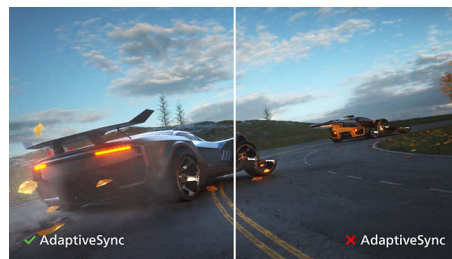

Adaptive-Sync-teknik

Spel ska inte vara ett val mellan hackigt spelupplägg och trasiga bildramar. Få stabil, störningsfri prestanda i nästan alla bildhastigheter med Adaptive-Sync-teknik, mjuk snabb uppdatering och ultrasnabb svarstid.