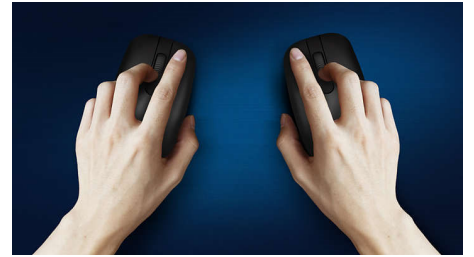

Philips 100 Series
有线鼠标

3 个按钮
USB 有线
光电传感器

SPK7101P

专为满足您的需求而设计

这款舒适的鼠标既贴合您的手掌，又能轻松放到包里。鼠标的线缆易于管理，并配有可在大多数表面上工作的光电传感器。

即插即用

- 简单的即插即用有线 USB 连接

飞利浦品质保证

- 按键能承受数百万次击键，经久耐用

舒适的精确控制

- 双手通用型外观设计，无论是右手用还是左手用，都会觉得很顺手
- 舒适的人体工程学鼠标设计给用户带来较好手感
- 高清光电跟踪，实现流畅控制

PHILIPS

有线鼠标
3 个按钮 USB 有线, 光电传感器

SPK7101P/93

产品亮点

即插即用

简单的即插即用有线 USB 连接

流畅的光电跟踪

高清光电跟踪, 实现流畅控制

舒适的人体工程学设计

舒适的人体工程学鼠标设计给用户带来较好手感

双手通用型鼠标设计

双手通用型外观设计, 无论是右手用还是左手用, 都会觉得很顺手

出众的击键设计, 按键经久耐用