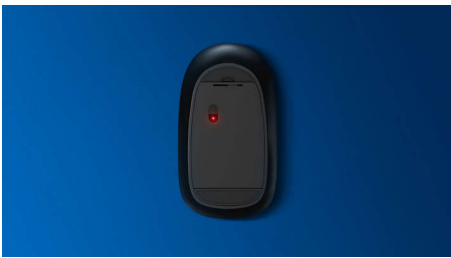

Philips 100 Series
有线鼠标

3 个按钮
USB 有线
光电传感器

SPK7101P

专为满足您的需求而设计

这款舒适的鼠标既贴合您的手掌，又能轻松放到包里。鼠标的线缆易于管理，并配有可在大多数表面上工作的光电传感器。

即插即用

- 简单的即插即用有线 USB 连接

飞利浦品质保证

- 按键能承受数百万次击键，经久耐用

舒适的精确控制

- 双手通用型外观设计，无论是右手用还是左手用，都会觉得很顺手
- 舒适的人体工程学鼠标设计给用户带来较好手感
- 高清光电跟踪，实现流畅控制

PHILIPS

有线鼠标
3 个按钮 USB 有线, 光电传感器

SPK7101P/93

产品亮点

即插即用

简单的即插即用有线 USB 连接

流畅的光电跟踪

高清光电跟踪, 实现流畅控制

舒适的人体工程学设计

舒适的人体工程学鼠标设计给用户带来较好手感

双手通用型鼠标设计

双手通用型外观设计, 无论是右手用还是左手用, 都会觉得很顺手

出众的击键设计, 按键经久耐用