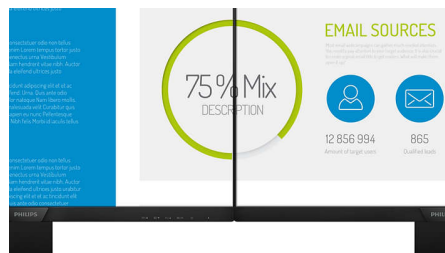

Ultradunne rand

De nieuwe Philips-schermen hebben zeer smalle randen die zorgen voor minimale afleiding en een maximale kijkgrootte. Deze schermen zijn bij

uitstek geschikt voor opstellingen met meerdere schermen zoals bij gaming, grafisch ontwerp of professionele toepassingen. Dankzij de zeer smalle rand hebt u het gevoel dat u één groot scherm gebruikt.