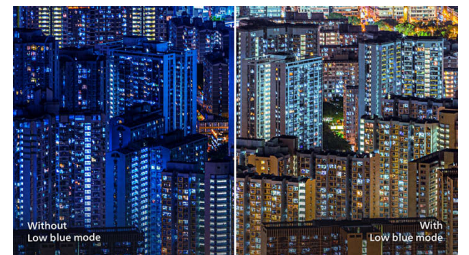

LowBlue-modus

Onderzoek heeft aangetoond dat de blauwe lichtstralen met een korte golflengte van LED-displays, net als ultravioletstralen, na een tijdje uw ogen kunnen beschadigen en uw gezichtsvermogen kunnen aantasten. De LowBlue-modus van Philips is ontwikkeld voor uw welzijn en maakt gebruik van slimme softwaretechnologie om schadelijk blauw licht met een korte golflengte te verminderen.