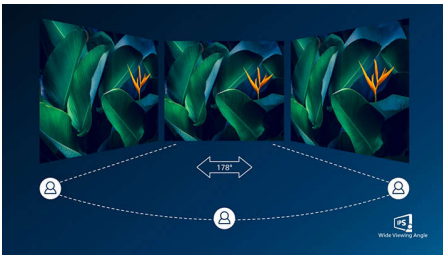

IPS-technologie

IPS-schermen maken gebruik van een geavanceerde technologie waardoor u kunt genieten van een extra brede kijkhoek van 178/178 graden. Hierdoor kunt u het scherm vanuit bijna elke hoek zien. De IPS-schermen bieden, in tegenstelling tot de normale TN-panelen, scherpe beelden met levendige kleuren. Niet alleen ideaal voor het bekijken van foto's, het afspelen van films en het surfen op internet, maar ook voor professionele toepassingen waarbij kleurnauwkeurigheid en constante helderheid zeer belangrijk is.