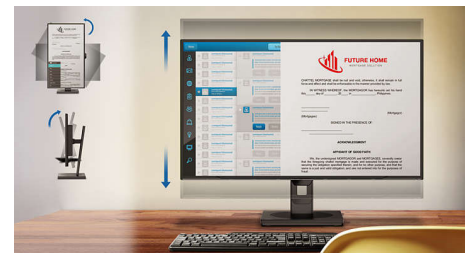

## ローブルーモードとちらつき防止

ローブルーモードとちらつき防止テクノロジーは、主にモニターを長時間見続けることが原因で発生する目の負担や疲れを軽減するために開発されました。

## コンパクト Ergo ベース

コンパクト Ergo ベースは、傾きや回転、高さの調整により、視聴者が最も快適で見やすい位置へと導く、人に優しいフィリップスのモニターベースです。

Fast Response  
1ms MPRT

Quad HD

SmartImage™  
Game

Built-in Speaker

CompactErgo  
Base

EasyRead