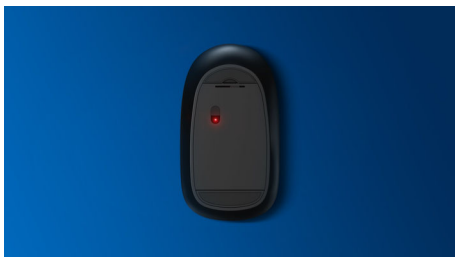

Tehnologie avansată pentru performanță absolută

- Până la 1600 DPI

Control precis și confortabil

- Urmărire optică de înaltă definiție pentru control lin
- Designul ergonomic confortabil al mouse-ului asigură o senzație excelentă
- Forma ambidextră asigură utilizarea comodă cu mâna dreaptă sau stângă

Design silențios

- Sunet de clic redus pentru o experiență silențioasă și confortabilă

PHILIPS

Mouse wireless
Wireless în banda 2,4 GHz Design silențios, Economisire inteligentă a energiei

SPK7307BL/53

Repere

Urmărire optică uniformă

Urmărire optică de înaltă definiție pentru control lin

Design ergonomic confortabil

Designul ergonomic confortabil al mouse-ului asigură o senzație excelentă

Butoanele durează milioane de clicuri

Design ambidextru al mouse-ului

Forma ambidextră asigură utilizarea comodă cu mâna dreaptă sau stângă

Economisire inteligentă a energiei

Cu funcția inteligentă de economisire a energiei, acest mouse poate intra în standby și, prin urmare, poate economisi energie atunci când nu este utilizat.