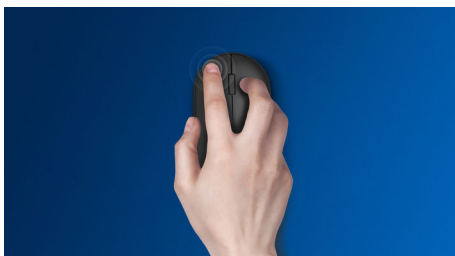

Tehnologie avansată pentru performanță absolută

- Până la 1600 DPI

Control precis și confortabil

- Urmărire optică de înaltă definiție pentru control lin
- Designul ergonomic confortabil al mouse-ului asigură o senzație excelentă
- Forma ambidextră asigură utilizarea comodă cu mâna dreaptă sau stângă

Urmărire optică uniformă

Urmărire optică de înaltă definiție pentru control lin

Design ergonomic confortabil

Designul ergonomic confortabil al mouse-ului asigură o senzație excelentă

Butoanele durează milioane de clicuri

Butoanele rezistă la milioane de clicuri, pentru durabilitate

Sunet de clic redus

Sunet de clic redus pentru o experiență silențioasă și confortabilă

Conexiune wireless 2.4G

Ține cablurile de computer la distanță. Pentru orice tastatură/mouse echipate cu această caracteristică, poți conecta accesoriul la orice PC printr-o conexiune wireless rapidă de 2,4 Hz. Procesul simplu de configurare, împreună cu designul elegant al accesoriului, îți va lăsa spațiul de lucru curat și fără fire.

Design ambidextru al mouse-ului

Forma ambidextră asigură utilizarea comodă cu mâna dreaptă sau stângă

Economisire inteligentă a energiei

Cu funcția inteligentă de economisire a energiei, acest mouse poate intra în standby și, prin urmare, poate economisi energie atunci când nu este utilizat.