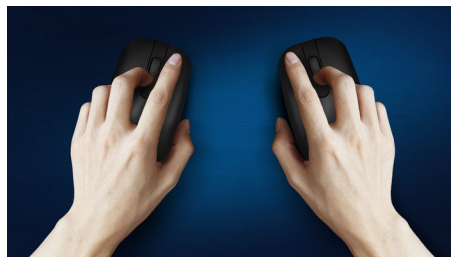

Tehnologie avansată pentru performanță absolută

- Până la 1600 DPI

Control precis și confortabil

- Urmărire optică de înaltă definiție pentru control lin
- Designul ergonomic confortabil al mouse-ului asigură o senzație excelentă
- Forma ambidextră asigură utilizarea comodă cu mâna dreaptă sau stângă

Urmărire optică uniformă

Urmărire optică de înaltă definiție pentru control lin

Design ergonomic confortabil

Designul ergonomic confortabil al mouse-ului asigură o senzație excelentă

Butoanele durează milioane de clicuri

Butoanele rezistă la milioane de clicuri, pentru durabilitate

Sunet de clic redus

Sunet de clic redus pentru o experiență silențioasă și confortabilă

Conexiune wireless 2.4G

Ține cablurile de computer la distanță. Pentru orice tastatură/mouse echipate cu această caracteristică, poți conecta accesoriul la orice PC printr-o conexiune wireless rapidă de 2,4 Hz. Procesul simplu de configurare, împreună cu designul elegant al accesoriului, îți va lăsa spațiul de lucru curat și fără fire.

Design ambidextru al mouse-ului

Forma ambidextră asigură utilizarea comodă cu mâna dreaptă sau stângă

Economisire inteligentă a energiei

Cu funcția inteligentă de economisire a energiei, acest mouse poate intra în standby și, prin urmare, poate economisi energie atunci când nu este utilizat.