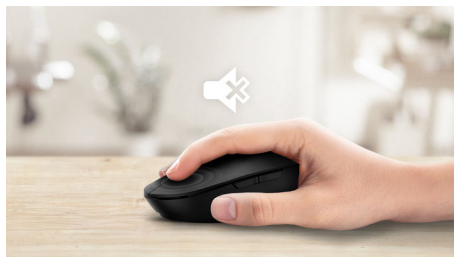

Tehnologie avansată pentru performanță absolută

- Până la 1600 DPI

Control precis și confortabil

- Urmărire optică de înaltă definiție pentru control lin
- Designul ergonomic confortabil al mouse-ului asigură o senzație excelentă
- Forma ambidextră asigură utilizarea comodă cu mâna dreaptă sau stângă

Urmărire optică uniformă

Urmărire optică de înaltă definiție pentru control lin

Design ergonomic confortabil

Designul ergonomic confortabil al mouse-ului asigură o senzație excelentă

Butoanele durează milioane de clicuri

Butoanele rezistă la milioane de clicuri, pentru durabilitate

Sunet de clic redus

Sunet de clic redus pentru o experiență silențioasă și confortabilă

Conexiune wireless 2.4G

Ține cablurile de computer la distanță. Pentru orice tastatură/mouse echipate cu această caracteristică, poți conecta accesoriul la orice PC printr-o conexiune wireless rapidă de 2,4 Hz. Procesul simplu de configurare, împreună cu designul elegant al accesoriului, îți va lăsa spațiul de lucru curat și fără fire.

Design ambidextru al mouse-ului

Forma ambidextră asigură utilizarea comodă cu mâna dreaptă sau stângă

Economisire inteligentă a energiei

Cu funcția inteligentă de economisire a energiei, acest mouse poate intra în standby și, prin urmare, poate economisi energie atunci când nu este utilizat.