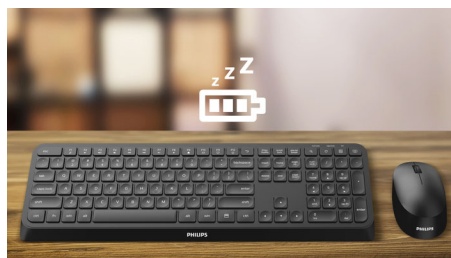

Tehnologie avansată pentru performanță absolută

- Până la 1600 DPI

Control precis și confortabil

- Urmărire optică de înaltă definiție pentru control lin
- Designul ergonomic confortabil al mouse-ului asigură o senzație excelentă
- Forma ambidextră asigură utilizarea comodă cu mâna dreaptă sau stângă

Urmărire optică uniformă

Urmărire optică de înaltă definiție pentru control lin

Design ergonomic confortabil

Designul ergonomic confortabil al mouse-ului asigură o senzație excelentă

Butoanele durează milioane de clicuri

Butoanele rezistă la milioane de clicuri, pentru durabilitate

Sunet de clic redus

Sunet de clic redus pentru o experiență silențioasă și confortabilă

Conexiune wireless 2.4G

Ține cablurile de computer la distanță. Pentru orice tastatură/mouse echipate cu această caracteristică, poți conecta accesoriul la orice PC printr-o conexiune wireless rapidă de 2,4 Hz. Procesul simplu de configurare, împreună cu designul elegant al accesoriului, îți va lăsa spațiul de lucru curat și fără fire.

Design ambidextru al mouse-ului

Forma ambidextră asigură utilizarea comodă cu mâna dreaptă sau stângă

Economisire inteligentă a energiei

Cu funcția inteligentă de economisire a energiei, acest mouse poate intra în standby și, prin urmare, poate economisi energie atunci când nu este utilizat.