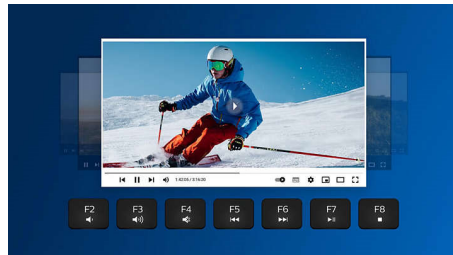

Мультимедійні швидкі клавіші

За допомогою цих мультимедійних швидких клавіш можна легко перемикати між відтворенням музики, регулюванням гучності або відео простим натисненням.