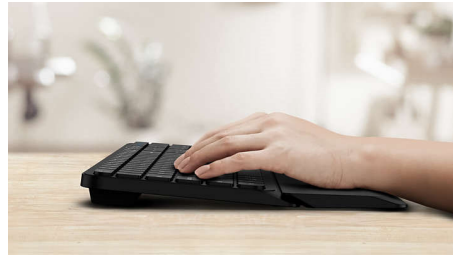

Ергономічна підставка для рук

Підставка для рук допомагає комфортно розмістити руку на клавіатурі, а також пропонує зручне місце для відпочинку, коли ви не працюєте.