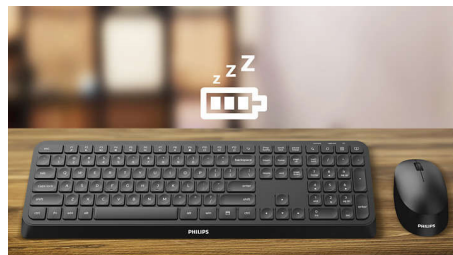

Розумна функція економії енергії

За допомогою розумної функції економії енергії цей комплект може переходити в режим очікування й економити енергію, коли ним не користуються.

SPT6607B/00