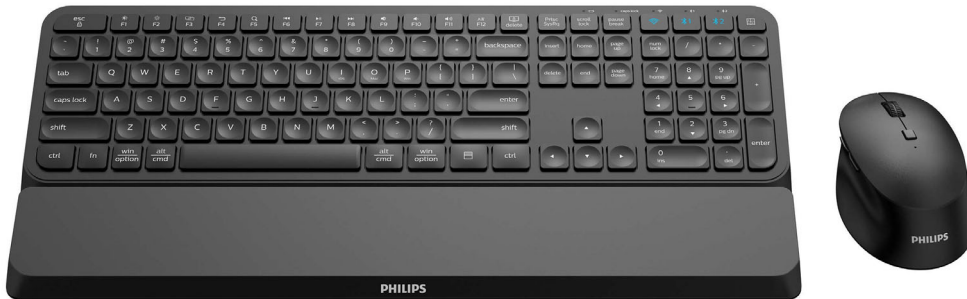

Philips 6000 series  
Комплект бездротової  
клавіатури та миші

Можна підключати до різних  
пристроїв

Знімна опора для рук  
Дизайн із низьким профілем  
До 3200 точок на дюйм  
(регулюється)

SPT6607B

## Зручність бездротового зв'язку, компактний дизайн

Цей комплект клавіатури та миші створений для продуктивної роботи. Серед характеристик: бездротове з'єднання, знімна опора для рук, чутливість миші 3200 DPI і можливість під'єднання до трьох пристроїв для створення найкращого й найзручнішого робочого простору.

# PHILIPS

Комплект бездротової клавіатури та миші  
Можна підключати до різних пристроїв Знімна опора для рук, Дизайн із низьким профілем, До 3200 точок на дюйм (регулюється)

## Комплект бездротової клавіатури та миші

Можна підключати до різних пристроїв Знімна опора для рук, Дизайн із низьким профілем, До 3200 точок на дюйм (регулюється)