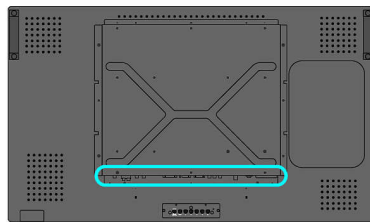

舒適

- 擺放 : 縱向, 橫向
- 畫中畫 : PBP, 畫中畫, POP
- 矩陣分格 : 5 x 5
- 螢幕保護功能 : 像素轉換, 低亮
- 鍵盤控制 : 隱藏, 可鎖定
- 遙控器訊號 : 可鎖定
- 訊號穿環 : RS232, VGA
- 安裝方便 : 交流輸出, 手柄, 智能嵌槽
- 節能功能 : 環境光線感應器, Smart Power
- 畫質 : 進階色彩控制
- 可控網絡 : RS232
- 包裝 : 可循環使用的盒

聲音

- 內置喇叭 : 2 個 12 瓦 (8 歐姆)

電源

- 耗電量 (開啟模式) : 典型值 120 瓦
- 備用模式耗電量 : <1 瓦

支援的顯示解像度

- 電腦格式 : 640 x 480, 60, 67, 72, 75Hz, 800 x 600, 56, 60, 72, 75Hz, 1024 x 768, 60Hz, 1280 x 768, 60Hz, 1280 x 800, 60Hz, 1280 x 1024, 60Hz, 1360 x 768, 60Hz, 1366 x 768, 60Hz, 1440 x 900, 60Hz, 1600 x 1200, 60Hz, 1920 x 1080, 60Hz, 1920 x 1200, 60Hz
- 視訊格式 : 480i, 60Hz, 480p, 60Hz, 576p, 50Hz, 576i, 50Hz, 720p, 50, 60Hz, 1080i, 50, 60Hz, 1080p, 50, 60Hz

尺寸

- 邊框厚度 : 2.9 厘米 / 1.14 吋
- 智能嵌槽安裝 : 160 x 300 x 55 毫米
- Set height (with stand) : 666 毫米
- 智能嵌槽吋 (寬 x 高 x 深) : 6.30 x 11.81 x 2.17 吋
- 機器高度 (含機座) (吋) : 26.2 吋
- 調整寬度 : 993 毫米
- 產品重量 : 24 千克
- 機器深度 (含機座) : 319 毫米
- 調整高度 : 586 毫米
- 調整深度 : 120 毫米
- 機器深度 (含機座) (吋) : 12.6 吋
- 機器寬度 (吋) : 39.1 吋
- 機器高度 (吋) : 23.1 吋
- 掛牆 : 200x200 毫米, 400x200 毫米 (設定), 100x100 毫米 (智能嵌槽)
- 機器深度 (吋) : 4.7 吋
- 產品重量 (lb) : 52.91 磅

操作條件

- 溫度範圍 (操作) : 0 - 40 ° C
- MTBF: 50,000 小時
- 相對濕度 : 5 - 90 %

配件

- 附配件 : 遙控器, 遙控器電池, AC 電源線, VGA 線, 使用手冊 CD-ROM, 快速入門指南
- 選購配件 : 固定式掛牆安裝, 靈活式掛牆安裝, 天花板固定架
- 直立 : BM05411

其他

- 螢幕顯示語言 : 英文, 法文, 德文, 意大利文, 光, 土耳其文, 俄語, 簡體中文
- 保用 : 歐洲 / 北美 : 3 年
- 法令認可 : CE, FCC Class B, CCC, RoHS, UL/cUL

出版日期 2024-04-07

版本 : 4.4.2

EAN: 87 12581 53794 4

© 2024 Koninklijke Philips N.V.
版權所有。

規格若有變更恕不另行通知。商標為 Koninklijke Philips N.V. 或其個別所有者的財產。

www.philips.com