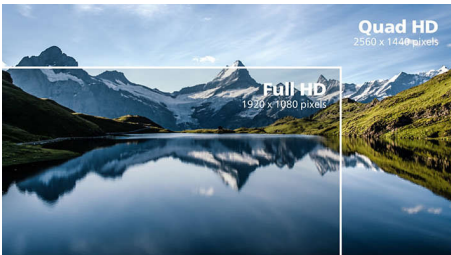

Kristallklare Bilder

Diese Philips Monitore bieten Crystal Clear, Quad HD-Bilder mit 2.560 x 1.440 oder 2.560 x 1.080 Pixeln. Diese neuen Hochleistungsbildschirme mit einer hohen Pixeldichte erwecken in Kombination mit bandbreitenintensiven Quellen wie DisplayPort und HDMI Ihre Bilder und Grafiken zum Leben. Egal, ob Sie hohe Ansprüche an detaillierte Daten für professionelle CAD-CAM-Lösungen stellen, 3D-Grafikanwendungen verwenden oder als Finanzexperte mit riesigen Tabellen arbeiten – mit Philips bleibt Ihr Bild immer Crystal Clear.