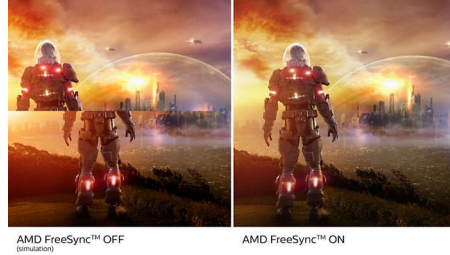

Störungsfreies Gaming

Beim Gaming sollte man sich nicht zwischen abgehackter Spielwiedergabe oder gestörten Frames entscheiden müssen. Dank des neuen Philips Monitors gehören diese Probleme der Vergangenheit an. Erhalten Sie dank AMD FreeSync™ Technologie flüssige, störungsfreie Leistung bei jeder Bildrate, schnelle Bildschirmaktualisierung ohne Unterbrechungen sowie eine extrem kurze Reaktionszeit.