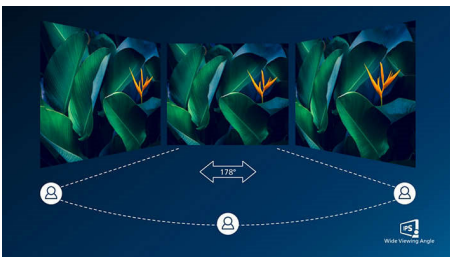

PHILIPS

Особенности

Технология UltraClear и разрешение 4K UHD

Эти дисплеи Philips оснащены качественными панелями и обеспечивают невероятно четкое изображение в формате 4K UHD (3840 x 2160). Дисплеи Philips с кристально чистым изображением подойдут и требовательным к деталям профессионалам, работающим с программами CAD, и специалистам по 3D-графике, и финансистам, имеющим дело с огромными таблицами.

Цвета 10 бит

Дисплей с глубиной цвета 10 бит обеспечивает насыщенную и глубокую цветопередачу в диапазоне 1,074 миллиарда цветов и 12-битовую обработку сигнала для создания естественного изображения без резких переходов и цветовых полос.

Технология IPS

В IPS-дисплеях используется прогрессивная технология, обеспечивающая широкий угол

обзора 178/178 градусов для просмотра дисплея практически под любым углом, — даже при повороте на 90 градусов! По сравнению со стандартными TN-панелями IPS-дисплеи обеспечивают значительно более высокую четкость изображения и яркие цвета, что делает их идеальным решением не только для просмотра фотографий, фильмов и веб-сайтов, но также и для работы в профессиональных приложениях, где требуется точная передача цвета и яркости.