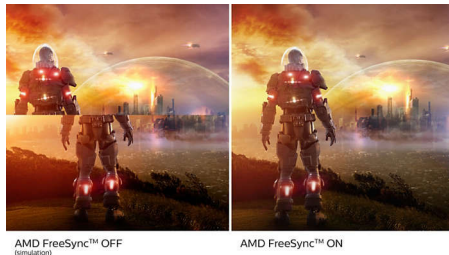

Izjemno tekoče igranje iger

Pri igranju iger se ne smete ukvarjati z izbiro med netekočim igranjem ali preskakovanjem slike. Z novim Philipsovim zaslonom se vam ne bo treba, saj tehnologija AMD FreeSync™, hitro osveževanje in izjemna odzivnost skoraj pri vseh hitrostih sličic omogočajo tekoče delovanje brez artefaktov.