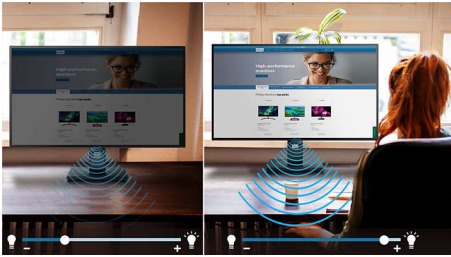

Основные особенности

PowerSensor

Монитор PowerSensor оснащен "датчиком присутствия", который излучает и улавливает безопасные для человека инфракрасные импульсы, определяет присутствие пользователя и автоматически уменьшает яркость монитора, если пользователь не находится рядом. Эта технология позволяет снизить энергопотребление на 70 % и значительно увеличить срок службы монитора.