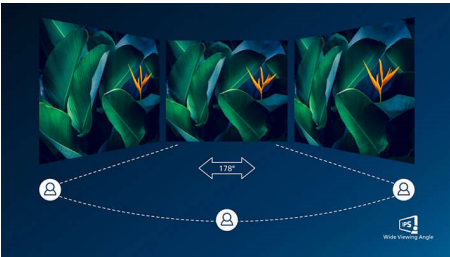

PHILIPS

LCD monitor sa izuzetno širokim opsegom boja
E Line 27" (68,6 cm), 1920 x 1080 (Full HD)

276E9QJAB/00

Važne karakt.

Tehnologija Ultra Wide-Color

Tehnologija Ultra Wide-Color daje širi spektar boja, za sjajniju sliku. Ultra Wide-Color šira „gama boja“ daje prirodnije nijanse zelene, živopisne nijanse crvene i dublje nijanse plave. Oživite multimediju, slike, pa čak i produktivnost uz živopisne boje koje pruža tehnologija Ultra Wide-Color.

IPS tehnologija

IPS ekrani koriste naprednu tehnologiju koja pruža izuzetno široke uglove gledanja od 178/178 stepeni, što omogućava gledanje ekrana iz skoro svakog ugla. Za razliku od standardnih TN panela, IPS ekrani daju neverovatno oštru sliku sa živopisnim bojama, što ih čini idealnim, ne samo za fotografije, filmove i pregledanje veća, već i za profesionalne načine primene koji zahtevaju stalni tačnost boja i postojanu osvetljenost.