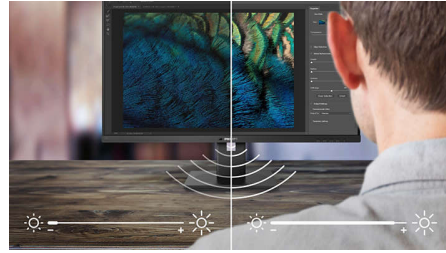

PowerSensor

PowerSensor je ugrađeni senzor za prepoznavanje korisnika koji odašilje i prima infracrvene signale koji nisu štetni radi određivanja nalazi li se korisnik ispred monitora te omogućava automatsko smanjenje svjetline monitora kada se korisnik udalji od stola, čime se troškovi za energiju smanjuju za do 80 posto i produžuje vijek trajanja monitora