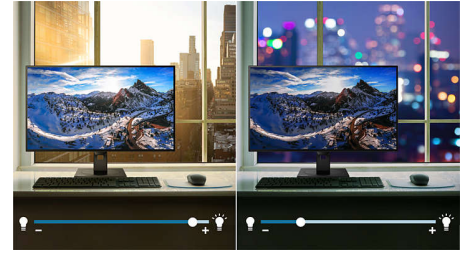

LightSensor

LightSensor koristi pametni senzor za prilagodbu svjetline slike ovisno o uvjetima osvjetljenja u prostoriji kako bi se postigla savršena slika uz minimalno napajanje.