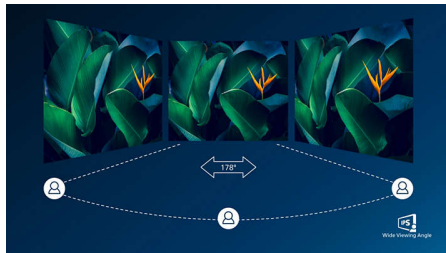

Tehnologija IPS

IPS zasloni koriste naprednu tehnologiju koja omogućava izuzetno širok kut gledanja od 178/178 stupnjeva, što znači da se zaslon može gledati iz gotovo bilo kojeg kuta – čak i kada se koristi način rada zakretanja 90 stupnjeva! Za razliku od standardnih zaslona, IPS zasloni pružaju nevjerojatno čistu sliku živopisnih boja, što ih čini idealnima za prikaz fotografija, filmova i pretraživanje interneta, ali i za profesionalne primjene koje zahtijevaju preciznost boja i dosljednu svjetlinu u svakom trenutku.