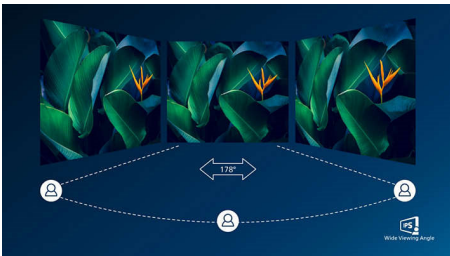

IPS-teknologi

IPS-skærme anvender avanceret teknologi, der giver dig ekstra brede betragtningsvinkler på 178/178 grader, så du kan se skærmen fra næsten enhver vinkel. I modsætning til almindelige TN-paneler opnår du med IPS-skærme bemærkelsesværdigt skarpe billeder med levende farver, så de ikke alene er perfekt til fotos, film og søgning på nettet, men også til professionelle applikationer, der stiller krav om nøjagtige farver og ensartet lysstyrke til enhver tid.