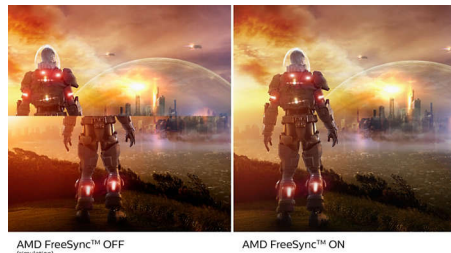

Helt problemfrit spil

Spil bør ikke være et valg mellem usammenhængende gameplay eller ødelagte billeder. Med den nye Philips-skærm behøver det heller ikke at være sådan. Opnå flydende effektivitet uden artefakter ved stort set alle billedhastigheder med AMD FreeSync™-teknologi, nem og hurtig opdatering og ekstremt hurtige svartider.