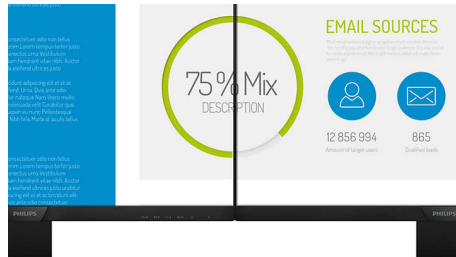

Тонкая рамка

Новый дисплей Philips оснащен тонкой рамкой. Она практически незаметна и максимально увеличивает область просмотра. Дисплеи с ультратонкой рамкой особенно подходят для работы в многоэкранном режиме с такими приложениями, как игры, профессиональные приложения для графического дизайна и другие — создается впечатление, будто вы смотрите на один большой экран.