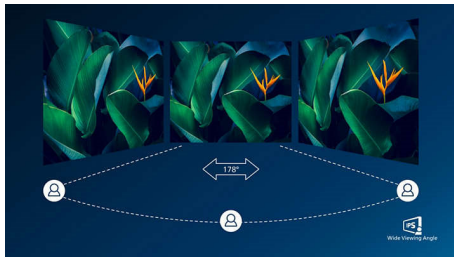

Основные особенности

Технология IPS

В дисплеях IPS используется прогрессивная технология, обеспечивающая широкий угол обзора 178/178 градусов для просмотра практически под любым углом. По сравнению со стандартными TN-панелями, дисплеи IPS обеспечивают значительно более высокую четкость изображения и яркие цвета, что делает их идеальным решением не только для просмотра фотографий, фильмов и веб-сайтов, но также и для работы в профессиональных приложениях, где требуется точная передача цвета и яркости.