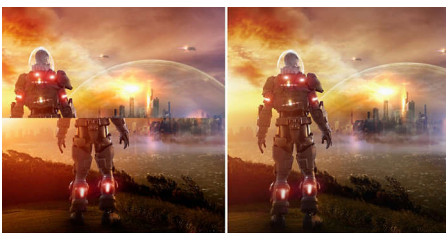

AMD FreeSync™ Premium

Gamen mag geen keuze zijn tussen schokkerige gameplay of gebroken frames. AMD FreeSync™ Premium voorziet serieuze gamers van een vloeiende gameplay zonder haperingen met topprestaties. Game vol vertrouwen met een hoge vernieuwingsfrequentie, compensatie voor lage framerate, en lage latentie.