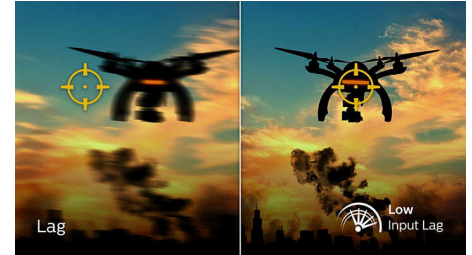

Gamen met 165 Hz

U wilt intens en competitief gamen. U wilt een beeldscherm met supervloeiende beelden. Dit Philips-beeldscherm vernieuwt beelden tot 165 keer per seconde, dus sneller dan een standaardbeeldscherm. Bij een lagere framesnelheid kan het gebeuren dat de vijand van plek naar plek op het scherm springt, waardoor deze moeilijk te raken is. Met een framesnelheid van 165 Hz worden deze belangrijke ontbrekende afbeeldingen op het scherm weergegeven, zodat de vijand in vloeiende bewegingen wordt weergegeven en gemakkelijker te raken is. Dankzij minimale vertraging en het ontbreken van 'screen tearing' is dit Philips-beeldscherm de perfecte partner bij het gamen

Snelle MPRT-respons van 1 ms

MPRT (motion picture response time) is een intuïtievare manier om de responstijd te beschrijven, die direct verwijst naar de duur van wazige ruis tot heldere en scherpe beelden. De Philips-monitor voorgames met een MPRT van 1 ms voorkomt vlekken en bewegingsonscherpte, levert beter gevormde en nauwkeurige beelden voor een betere

game-ervaring. De beste keuze voor spannende en twitch-gevoelige games.

Minimale vertraging

Vertraging is de tijd die verstrijkt tussen het uitvoeren van een actie met aangesloten apparaten en het resultaat op het scherm zien. Minimale vertraging verkort de tijd tussen het invoeren van een opdracht naar de monitor. Hierdoor verloopt het spelen van twitch-gevoelige videogames een stuk beter, wat vooral van belang is voor wie snelle, competitieve games speelt.