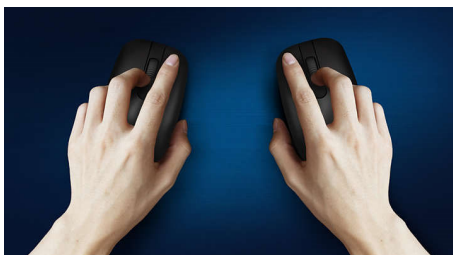

Design ambidextru al mouse-ului

Forma ambidextră asigură utilizarea comodă cu mâna dreaptă sau stângă