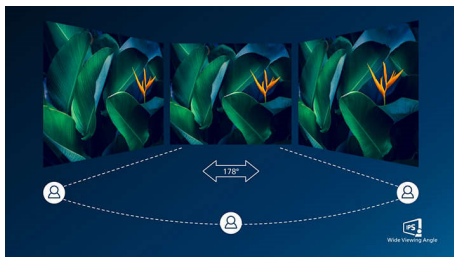

LCD monitor s rozlíšením Full HD
V Line 27" (68,6 cm), 1920 x 1080 (Full HD)

273V7QJAB/00

Hlavné prvky

Technológia IPS

Displeje IPS využívajú pokročilú technológiu, ktorá poskytuje výnimočne široké pozorovacie uhly 178/178 stupňov, takže displej je možné sledovať z prakticky ľubovoľného uhla. Na rozdiel od štandardných panelov TN prinášajú displeje IPS mimoriadne svieži obraz so živými farbami, takže sú ideálne nielen na fotografie, filmy a prehľadávanie webu, ale aj na profesionálne aplikácie, ktoré po celú dobu vyžadujú presnosť farieb a konzistentný jas.