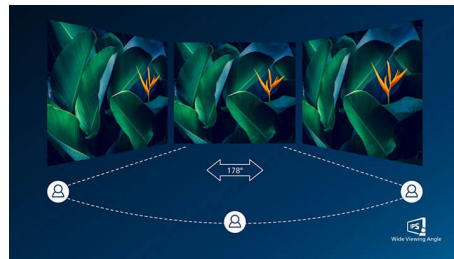

IPS 技术

IPS 显示屏采用可带给您 178/178 度超宽视角的先进技术，几乎可在任何角度观看显

231C5TJKFU/93

示屏。与标准 TN 面板不同，IPS 显示屏可带给您色彩艳丽、极为清晰的图像，不仅适合观看照片、电影和网页浏览，而且符合要求始终确保颜色精确度和恒定亮度的专业应用领域。

内置立体声扬声器

现在，您可通过立体声欣赏所有多媒体和社交应用程序。这些内置扬声器不仅音效出色，而且还有助于去掉凌乱的外置线缆，从而节省宝贵的桌面空间。

可选 MHL 线缆

可选 MHL 线缆，实现高清视频 / 音频播放

VESA 安装架，方便使用

VESA 安装架，方便使用

与友人畅享触控游戏

与友人畅享激动人心的触控游戏

无边设计

无边设计、10 点触控，带来极致体验

有趣的触摸手势

有趣的触摸手势，让所有应用程序富于活力

SmoothTouch

SmartStand

Webcam

USB 3.0

Wide Viewing Angle

MHL
Mobile High-Definition Link

Built-in Speaker

Webcam

Philips