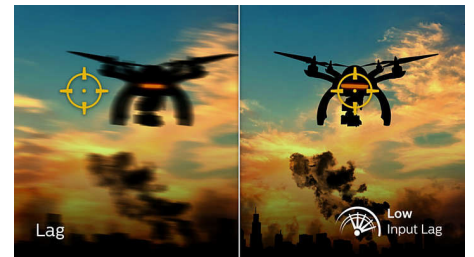

27M1N5500ZA/00

gemakkelijker te raken is. Dankzij minimale vertraging en het ontbreken van 'screen tearing' is dit Philips-beeldscherm de perfecte partner bij het gamen

Snelle MPRT-respons van 1 ms

MPRT (motion picture response time) is een intuïtievare manier om de responstijd te beschrijven, die direct verwijst naar de duur van wazige ruis tot heldere en scherpe beelden. De Philips-monitor voorgames met een MPRT van 1 ms voorkomt vlekken en bewegingsonscherpte, levert beter gevormde en nauwkeurige beelden voor een betere game-ervaring. De beste keuze voor spannende en twitch-gevoelige games.

Minimale vertraging

Vertraging is de tijd die verstrijkt tussen het uitvoeren van een actie met aangesloten apparaten en het resultaat op het scherm zien. Minimale vertraging verkort de tijd tussen het invoeren van een opdracht naar de monitor. Hierdoor verloopt het spelen van twitch-gevoelige videogames een stuk beter, wat vooral van belang is voor wie snelle, competitieve games speelt.