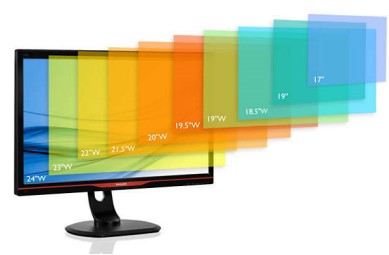

SmartSize

SmartSize-toiminnolla voit muuttaa Philips-pelinäytön näyttötapaa miten haluat. Vaihda helposti eri kuvakokojen välillä tai käytä simulaatioita ja pelaa pelejä joustavasti samalta näytöltä eri kokoisia kuvia käyttäen.