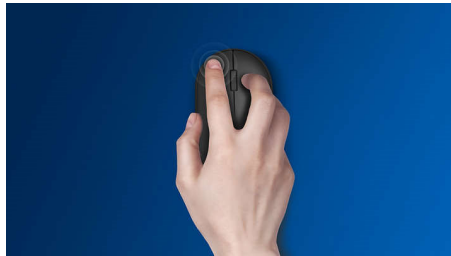

Philips 400 Series
Johdollinen hiiri

6 painiketta

USB-kaapeli
Optinen tunnistin
Ergonominen muotoilu

SPK7444

Suunniteltu työtapoihisi

Mukava ja tyylikäs hiiri, joka mukautuu kämmenesi mukaan ja sopii helposti laukkuun. Kätevässä hiiressä on helposti hallittava kaapeli ja optinen tunnistin, jonka ansiosta hiiri toimii useimmilla pinnoilla.

PHILIPS

Kohokohdat

Tasainen optinen toiminta

Tasainen hallinta tarkan optisen toiminnan ansiosta

Painikkeet kestävät miljoonia napsautuksia

Lujat painikkeet kestävät miljoonia napsautuksia

Miellyttävä ergonominen muotoilu