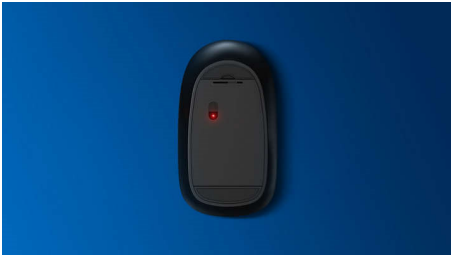

Philips 400 Series
Johdollinen hiiri

6 painiketta

USB-kaapeli
Optinen tunnistin
Ergonominen muotoilu

SPK7444

Suunniteltu työtapoihisi

Mukava ja tyylikäs hiiri, joka mukautuu kämmenesi mukaan ja sopii helposti laukkuun. Kätevässä hiiressä on helposti hallittava kaapeli ja optinen tunnistin, jonka ansiosta hiiri toimii useimmilla pinnoilla.

Plug and Play

- Helppo USB-liitäntä

Philipsin luotettavuus

- Lujat painikkeet kestävät miljoonia napsautuksia

Tarkka ohjaus mukavasti

- Hiiren miellyttävä ergonominen muotoilu tuntuu hyvältä
- Tasainen hallinta tarkan optisen toiminnan ansiosta

PHILIPS

Kohokohdat

Tasainen optinen toiminta

Tasainen hallinta tarkan optisen toiminnan ansiosta

Painikkeet kestävät miljoonia napsautuksia

Lujat painikkeet kestävät miljoonia napsautuksia

Miellyttävä ergonominen muotoilu