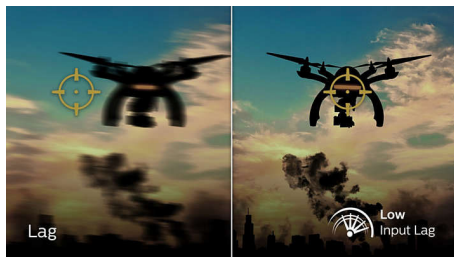

Nízká prodleva vstupu

Odezva vstupu je doba, která uplyne mezi provedením akce na připojeném zařízení a zobrazením výsledku na obrazovce. Nízká odezva vstupu snižuje časovou prodlevu mezi zadáním příkazu z vašeho zařízení do monitoru, výrazně vylepšuje hraní videoher citlivých na reflexy a je velmi důležitá pro ty, kteří rádi hrají rychlé soutěžní hry.