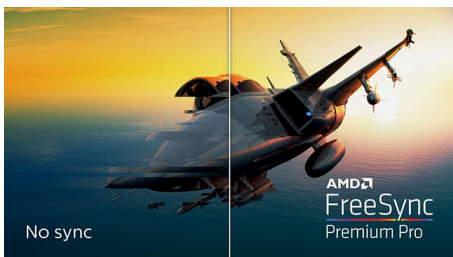

Herní monitor s rozlišením Quad HD
Evnia 5000 68,5 cm (27"), 2 560 x 1 440 (QHD)

Přednosti

Technologie AMD FreeSync™ Premium Pro

Hraní her by nemělo být volbou mezi trhaným nebo rozbitým obrazem. Technologie AMD FreeSync™ Premium Pro zprostředkovává opravdový zážitek z hraní v HDR, který je tvořen kombinací plynulosti při špičkovém výkonu a výjimečně vysokého dynamického rozsahu obrazu při zachování nízké prodlevy.