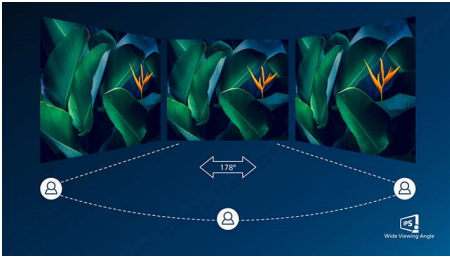

Oplev ægte multimedia

- HDMI-udgang til underholdning i Full HD

Levende billeder hver gang

- SmartContrast giver fyldige sorte detaljer
- IPS LED-vidvinkelteknologi giver nøjagtige billeder og farver
- 16:9 Full HD-skærm for klare, detaljerede billeder
- SmartImage-forudindstillinger til nemme, optimerede billedindstillinger
- Display med tynd ramme, der giver et strømlinet udseende

PHILIPS

Full HD LCD-skærm
V-line 22 (21,5" / 54,6 cm diag.), 1920 x 1080 (Full HD)

Vigtigste nyheder

IPS-teknologi

IPS-skærme anvender avanceret teknologi, der giver dig ekstra brede betragtningsvinkler på 178/178 grader, så du kan se skærmen fra næsten enhver vinkel. I modsætning til almindelige TN-paneler opnår du med IPS-skærme bemærkelsesværdigt skarpe billeder med levende farver, så de ikke alene er perfekt til fotos, film og søgning på nettet, men også til professionelle applikationer, der stiller krav om nøjagtige farver og ensartet lysstyrke til enhver tid.

16:9 Full HD-skærm

Billedkvalitet betyder noget. Normale skærme leverer kvalitet, men du forventer mere. Denne skærm har en forbedret Full HD 1920 x 1080-opløsning. Med Full HD får du knivskarpe detaljer parret med høj lysstyrke, utrolig kontrast og realistiske farver, så du kan forvente et livagtigt billede.

UltraNarrow-ramme

De nye displays fra Philips har ultratynde rammer, der giver minimal distraktion og en

maksimal visningsstørrelse. Den ultratynde ramme er specielt velegnet til opsætninger med flere skærme, f.eks. til spil, grafisk design og professionelle anvendelser, hvor man får fornemmelsen af at bruge én stor skærm.