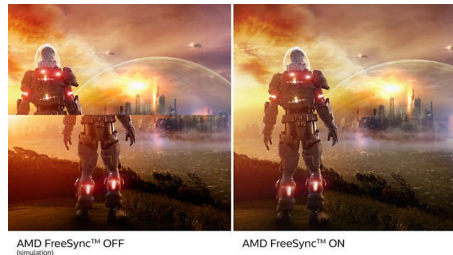

Rendkívül gördülékeny játékmenet

A szaggatott játékmenetnek vagy a szaggatott képeknek nem kellene feltétlenül a játék velejárójának lennie. Az új Philips monitorral nem is az. Az AMD FreeSync™ technológia szinte bármilyen képsebesség mellett képhibamentes működést, problémamentes, gyors frissítést és szupergyors válaszidőt biztosít.

245E1S/00