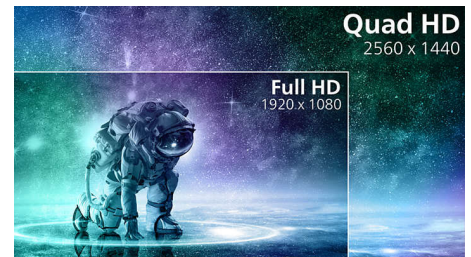

Krištáľovo čistý obraz

Tieto displeje Philips vytvárajú krištáľovo čistý obraz s rozlíšením Quad HD 2 560 x 1 440 alebo 2 560 x 1 080. Vďaka panelom s vysokým výkonom a vysokou hustotou pixelov, podpore rýchlych pripojení, ako napríklad USB-C, Displayport, HDMI, tieto nové displeje skutočne vdychnu vašim obrázkom a grafike život. Či už ste náročný používateľ, ktorý potrebuje extrémne podrobné informácie pre riešenia CAD-CAM, používate aplikácie na tvorbu 3D grafiky, alebo ste finančný mág pracujúci s obrovskými tabuľkami, displeje od spoločnosti Philips vám vždy zaručia krištáľovo čistý obraz.

AMD
FreeSync
Premium

165Hz

Fast Response
1ms MPRT

Low Input Lag

Wide Viewing
Angle

Quad HD

Ultra Wide Color

Built-in Speaker

Flicker-free