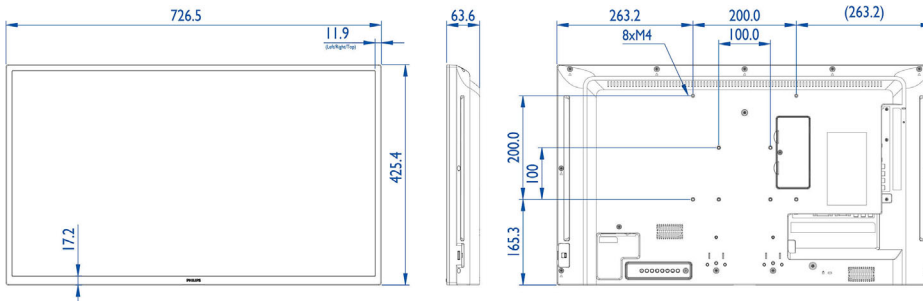

Afmetingen

- Breedte van het apparaat: 726,5 mm
- Gewicht van het product: 5,20 kg
- Hoogte van het apparaat: 425,4 mm
- Diepte van het apparaat: 63,6 mm
- Breedte van het apparaat (inch): 28,6 inch
- Hoogte van het apparaat (inch): 16,75 inch
- Geschikt voor wandmontage: 100 x 100 mm, 200 x 200 mm, M4
- Diepte van het apparaat (inch): 2,5 inch
- Randbreedte: 11,9 (TLR)/17,2 (B) mm
- Gewicht van het product (lb): 14,74 lb

Voorwaarden voor een goede werking

- Temperatuurbereik (in bedrijf): 5~ 40 °C
- MTBF: 50.000 uur
- Relatieve vochtigheid: 20 ~ 80 %
- Temperatuurbereik (opslag): -20 ~ 60 °C

Multimediatoepassingen

- Video afspelen via USB: 3G2, 3GP, ASF, ASX, AVI, DAT, F4V, FLV, M2TS, M4V, MK3D, MKV, MOV, MP4, MPE, MPEG, MPG, MTS, QT, TRP, TS, TTS, VOB, WEBM, WMV, Xvid
- Foto's bekijken via USB: BMP, GIF, JPEG, JPG
- Audio afspelen via USB: AAC, AC3, AIF, AIFF, AMR, EC3, M4A, MP3, OGA, OGG, WAV, WMA

Accessoires

- Meegeleverde accessoires: Afstandsbediening, Batterijen voor afstandsbediening, AC-netsnoer, VGA-kabel, RS232-kabel, Snelstartgids, Garantiekaart

Diversen

- Taalversies in beeldschermmenu: Engels, Frans, Duits, Italiaans, Japans, Pools, Russisch, Spaans, Vereenvoudigd Chinees, Turks, Traditioneel Chinees

Publicatiedatum
2024-03-29

Versie: 7.2.1

EAN: 87 12581 73727 6

© 2024 Koninklijke Philips N.V.
Alle rechten voorbehouden.

Specificaties kunnen zonder voorafgaande kennisgeving worden gewijzigd. Handelsmerken zijn het eigendom van Koninklijke Philips N.V. en hun respectieve eigenaren.

www.philips.com