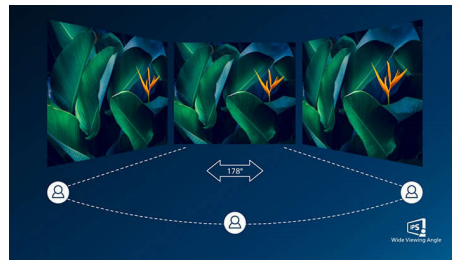

Technológia IPS

Displeje IPS využívajú pokročilú technológiu, ktorá poskytuje výnimočne široké zorné uhly 178/178 stupňov, takže displej je možné sledovať z prakticky ľubovoľného uhla – dokonca aj v režime otočenia o 90 stupňov! Na rozdiel od štandardných panelov TN prinášajú displeje IPS mimoriadne svieži obraz so živými farbami, takže sú ideálne nielen na fotografie, filmy a prehľadávanie webu, ale aj na profesionálne aplikácie, ktoré po celú dobu vyžadujú presnosť farieb a konzistentný jas.