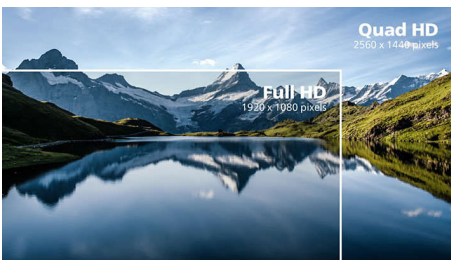

Krištáľovo čistý obraz

Tieto displeje Philips vytvárajú krištáľovo čistý obraz s rozlíšením Quad HD 2 560 x 1 440 alebo 2 560 x 1 080. Vďaka panelom s vysokým výkonom a vysokou hustotou pixelov, podpore rýchlych pripojení, ako

napríklad USB-C, Displayport, HDMI, tieto nové displeje skutočne vdýchnu vašim obrázkom a grafike život. Či už ste náročný používateľ, ktorý potrebuje extrémne podrobné informácie pre riešenia CAD-CAM, používate aplikácie na tvorbu 3D grafiky, alebo ste finančný mág pracujúci s obrovskými tabuľkami, displeje od spoločnosti Philips vám vždy zaručia krištáľovo čistý obraz.