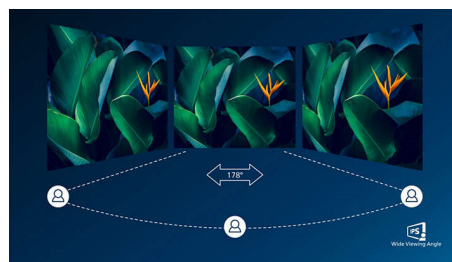

PHILIPS

Fénypontok

PowerSensor

A PowerSensor egy beépített „személyérzékelő”, amely ártalmatlan infravörös sugarak kibocsátásával és fogadásával határozza meg, hogy a felhasználó a monitor előtt tartózkodik-e. A technológia automatikusan csökkenti a monitor fényerejét, ha a felhasználó eltávolodik az asztaltól, így az energiaköltségek akár 80%-kal csökkenthetők, a monitor élettartama pedig jelentősen növelhető.

LightSensor

A LightSensor egy intelligens érzékelő segítségével a helyiség fényviszonyaihoz állítja be a kép fényerejét, így minimális energiafelhasználással tökéletes képet nyújt.

Kristálytisztá képek

Ezek a Philips képernyők Crystalclear, Quad HD 2560x1440 vagy 2560x1080 képpont felbontású képeket biztosítanak. A nagy

teljesítményű, nagy képpont-sűrűségű paneleket használó, nagy sávzsélességű források – pl. USB-C, Displayport, HDMI – által vezérelt új kijelzők életet adnak képeinek és grafikáinak. Ön lehet a CAD-CAM megoldásokhoz rendkívüli részletességet megkövetelő, igényes profi, 3D grafikai alkalmazásokkal dolgozó alkotó, vagy hatalmas táblázatokat kezelő pénzügyi guru. A Philips kijelzők garantálják az Crystalclear kristálytisztá megjelenítést.

IPS technológia

Az IPS-képernyők olyan továbbfejlesztett technológiát alkalmaznak, amely rendkívül széles, 178/178 fokos nézési szöveget nyújt. Így a képernyőt szinte bármilyen szögből nézheti – akár 90 fokban elforgatott módban is! A normál TN panelekkel ellentétben az IPS-képernyő kifejezetten élénk képet és élénk színeket biztosít, ezért nemcsak fotók, filmek megtekintéséhez vagy web-böngészéshez ideális, hanem olyan professzionális alkalmazásokhoz is, amelyek esetében fontos a színhűség és az állandó fényerő.