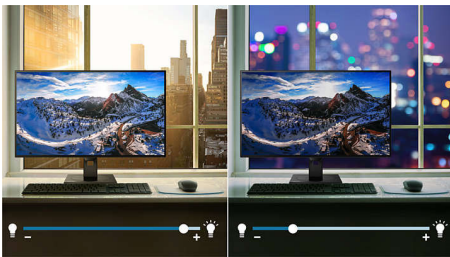

PHILIPS

Fénypontok

PowerSensor

A PowerSensor egy beépített „személyérzékelő”, amely ártalmatlan infravörös sugarak kibocsátásával és fogadásával határozza meg, hogy a felhasználó a monitor előtt tartózkodik-e. A technológia automatikusan csökkenti a monitor fényerejét, ha a felhasználó eltávolodik az asztaltól, így az energiaköltségek akár 80%-kal csökkenthetők, a monitor élettartama pedig jelentősen növelhető.

LightSensor

A LightSensor egy intelligens érzékelő segítségével a helyiség fényviszonyaihoz állítja be a kép fényerejét, így minimális energiafelhasználással tökéletes képet nyújt.

Kristálytisztá képek

Ezek a Philips képernyők Crystalclear, Quad HD 2560x1440 vagy 2560x1080 képpont felbontású képeket biztosítanak. A nagy

teljesítményű, nagy képpont-sűrűségű paneleket használó, nagy sávzsélességű források – pl. USB-C, Displayport, HDMI – által vezérelt új kijelzők életet adnak képeinek és grafikáinak. Ön lehet a CAD-CAM megoldásokhoz rendkívüli részletességet megkövetelő, igényes profi, 3D grafikai alkalmazásokkal dolgozó alkotó, vagy hatalmas táblázatokat kezelő pénzügyi guru. A Philips kijelzők garantálják az Crystalclear kristálytisztá megjelenítést.