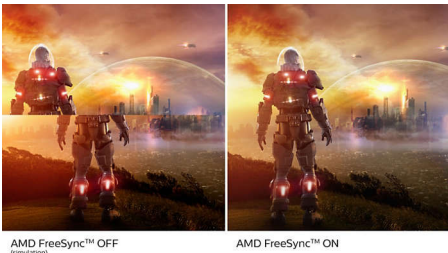

Technológia AMD FreeSync™ Premium

Hranie by nemalo byť voľbou medzi sekaním a zamrzaním obrazu. Technológia AMD FreeSync™ Premium poskytne serióznym hráčom plynulý herný zážitok bez trhania pri špičkovom výkone. Hrajte bez kompromisov a sebedovome s vysokou obnovovacou frekvenciou, kompenzáciou nízkej snímkovej frekvencie a malým oneskorením.