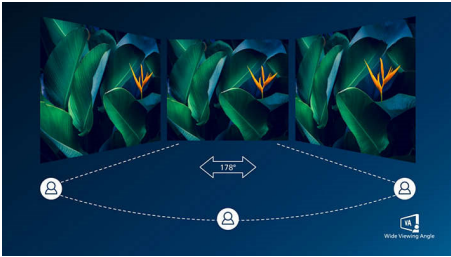

Pohlčujúci obraz

- Displej Full HD 16 : 9 pre ostré detaily obrazu
- SmartContrast pre bohaté detaily čiernej farby
- Displej VA poskytuje skvelý obraz so širokým uhlom sledovania

PHILIPS

Herný monitor
E Line 27" (68,6 cm), 1920 x 1080 (Full HD)

Hlavné prvky

Displej VA

Displej VA LED značky Philips využíva pokročilú multidoménovú technológiu vertikálneho vyrovnania, ktorá dosahuje super vysoké pomery statického kontrastu pre mimoriadne živý a jasný obraz. Bez problémov zvládne bežné kancelárske využitie a okrem toho je vhodný najmä na prezeranie fotografií, prehliadanie webu, sledovanie filmov, hranie hier a používanie náročných grafických aplikácií. Jeho optimalizovaná technológia správy pixelov poskytuje mimoriadne široký zorný uhol 178/178 stupňov a ostrý obraz.