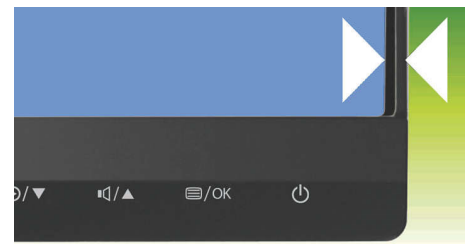

Svært smal ramme

De nye skjermene fra Philips har svært smale rammer, noe som gir minimalt med distraksjoner og maksimal visningsstørrelse. Skjermer med den svært smale rammen er spesielt godt egnet for flervisning eller hellende oppsett som spill, grafisk design og profesjonelle programmer, og du får følelsen av at du bruker én stor skjerm.