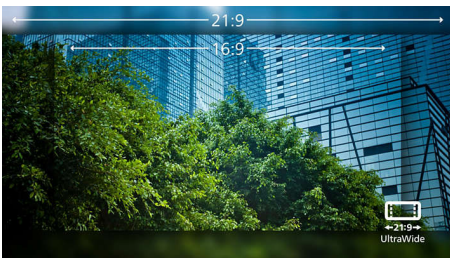

UltraWide CrystalClear-bilder

Disse Philips-skjermene leverer CrystalClear, UltraWide Quad HD-bilder med 3440 x 1440 piksler. De nye skjermene bruker paneler med høy ytelse, svært høy pikseltetthet og 178/178-graders bred visning. Slik gir de liv til bilder og grafikk. UltraWide 21:9-formatet sørger for økt produktivitet ved å gi mer plass til sidestilte sammenligninger og mer oversiktlige regneark-kolonner. Enten du stiller profesjonelle krav til ekstremt detaljert informasjon i løsninger med

datamaskinassistert konstruksjon og produksjon eller du er en finanseksperter som arbeider i enorme regneark, gir Philips-skjermene deg CrystalClear-bilder.