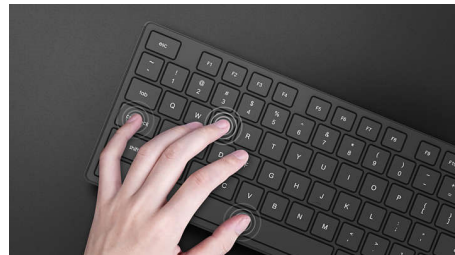

5 千万次键击使用寿命

达到 5 千万次键击需要多长时间? 这需要很长一段时间。这款键盘具备用户熟悉的布局 and 可靠的性能, 设计经久耐用, 操作迅捷。