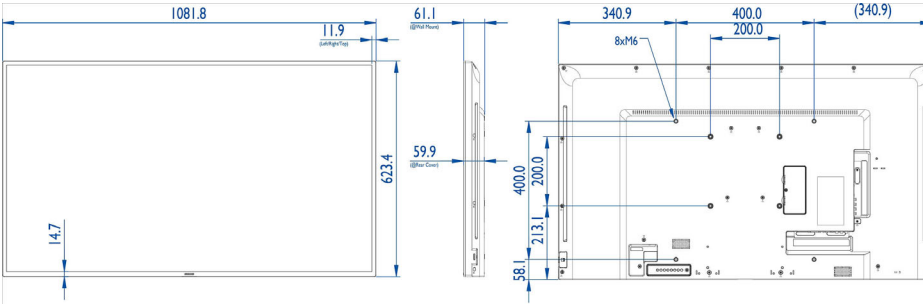

Boyutlar

- Set Genişliği: 1081,8 mm
- Ürün ağırlığı: 11,52 kg
- Set Yüksekliği: 623,4 mm
- Set Derinliği: 59,9 mm
- Set Genişliği (inç): 42,59 inç
- Set Yüksekliği (inç): 24,54 inç
- Duvara Montaj Aparatı: 400 x 400 mm, 200 x 200 mm, M6
- Set Derinliği (inç): 2,36 inç
- Çerçeve genişliği: 11,9 (TLR) / 14,7 (B) mm
- Ürün ağırlığı (lb): 25,4 lb

Çalışma koşulları

- Sıcaklık aralığı (çalışma): 5 ~ 40 °C
- MTBF: 50.000 saat
- Bağıl nem: 20 ~ 80 %
- Sıcaklık aralığı (saklama): -20 ~ 60 °C

Multimedya Uygulamaları

- USB Video Oynatma: 3G2, 3GP, ASF, ASX, AVI, DAT, F4V, FLV, M2TS, M4V, MK3D, MKV, MOV, MP4, MPE, MPEG, MPG, MTS, QT, TRP, TS, TTS, VOB, WEBM, WMV, Xvid
- USB Görüntü Oynatma: BMP, GIF, JPEG, JPG
- USB Ses Oynatma: AAC, AC3, AIF, AIFF, AMR, EC3, M4A, MP3, OGA, OGG, WAV, WMA

Aksesuarlar

- Birlikte verilen aksesuarlar: AC Güç Kablosu, RS232 kablosu, VGA kablosu, Uzaktan Kumanda, Uzaktan kumanda pilleri, CD-ROM'da Kullanım kılavuzu, Hızlı başlangıç kılavuzu

Çeşitli

- Ekran Menü (OSD) Dilleri: İngilizce, Fransızca, Almanca, İtalyanca, Lehçe, Rusça, İspanyolca, Türkçe, Basitleştirilmiş Çince, Geleneksel Çince
- Garanti: Uluslararası: 3 yıl
- Yasal onaylar: CE, CCC, UL/cUL, C-Tick, BSMI, CB, GOST, CECP, EPA

Yayın tarihi 2024-03-27

Sürüm: 3.2.1

EAN: 87 12581 73031 4

© 2024 Koninklijke Philips N.V.
Tüm hakları saklıdır.

Teknik özellikler üzerinde önceden haber vermeden değişiklik yapılabilir. Ticari markalar, Koninklijke Philips N.V. şirketi veya ilgili kuruluşlara aittir.

www.philips.com