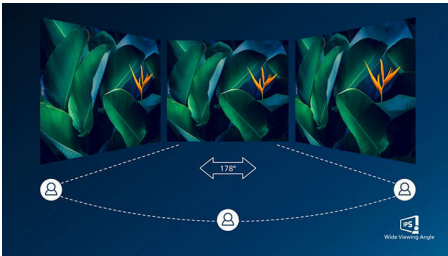

IPS teknolojisi

IPS ekranlarda 178/178 derece ekstra geniş izleme açısı sağlayan gelişmiş bir teknoloji

kullanılır. Böylece 90 derecelik Pivot modu dahil olmak üzere hemen hemen her açıdan TV izleyebilirsiniz. İStandart TN panellerin aksine, IPS ekranlar size canlı renklerle olağanüstü net görüntüler sunar. Sadece fotoğraflar, filmler ve web'de gezinme için değil, aynı zamanda her an renk hassasiyeti ve tutarlı parlaklık gerektiren profesyonel uygulamalar için de idealdir.