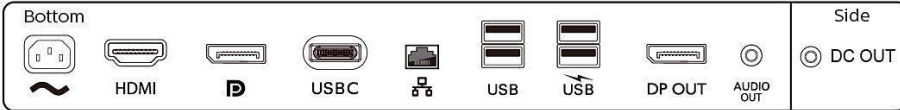

* Tepki süresi değeri SmartResponse'a eşittir

* NTSC Alanı, CIE1976 temel alınmıştır

* sRGB Alanı, CIE1931 temel alınmıştır

* USB-C ile Video aktarımı için dizüstü bilgisayarınızın/cihazınızın USB-C DP Alt mode'u desteklemesi gerekir

* USB-C ile Video aktarımı için dizüstü bilgisayarınızın/cihazınızın standart USB-C Power Delivery özelliklerini desteklemesi gerekir. Daha fazla bilgi için lütfen dizüstü bilgisayarınızın kullanım kılavuzunu kontrol edin veya üreticiye danışın.

* Ekran paylaşma veya Internet üzerinden çevrimiçi görüntü ve ses akışı gibi işlemler ağ performansınızı etkileyebilir. Genel ses ve görüntü kalitesini donanımınız, ağınızın bant genişliği ve performansı belirler.

* DisplayPort çıkışı yalnızca DP girişi veya USB-C girişi altında çalışır.

* DC çıkışı işlevi yalnızca 19 V, maks. 65 W güce sahip Intel NUC'leri destekler. Güç ileme işlevi için USB-C veya DC çıkış bağlantı noktasına yalnızca tek bir bilgisayar veya dizüstü bilgisayar bağlanmalıdır.

* Ethernet bağlantınız yavaşlarsa lütfen OSD menüsüne girin ve 1 G'ye kadar LAN hızını destekleyen USB 3.0 veya üzeri bir sürüm seçin.

* EPEAT derecesi, sadece Philips ürününün tescil edildiği yerlerde geçerlidir. Ülkenizdeki tescil durumunu öğrenmek için lütfen <https://www.epeat.net/> adresini ziyaret edin.

* Monitör, gösterilen görüntülerinden farklı olabilir.

Yayın tarihi 2024-05-09

Sürüm: 6.0.2

EAN: 87 12581 75672 7

© 2024 Koninklijke Philips N.V.
Tüm hakları saklıdır.

Teknik özellikler üzerinde önceden haber vermeden değişiklik yapılabilir. Ticari markalar, Koninklijke Philips N.V. şirketi veya ilgili kuruluşlara aittir.

www.philips.com