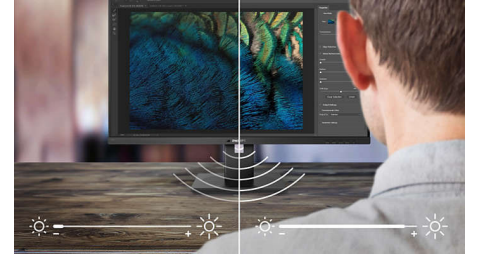

PowerSensor

PowerSensor, zararsız kızılötesi sinyaller alıp vererek kullanıcının bulunup bulunmadığını belirleyen ve kullanıcı masadan uzaklaştığında monitör parlaklığını otomatik olarak azaltan dahili bir "insan sensörüdür". Böylece enerji maliyetlerini %80'e varan oranda düşürür ve monitörün kullanım ömrünü artırır

USB Docking

IPS
Wide Viewing
Angle

LowBlue Mode

Windows Hello

PowerSensor

Flicker-free

USB-C

Ethernet

3-sided
Frameless