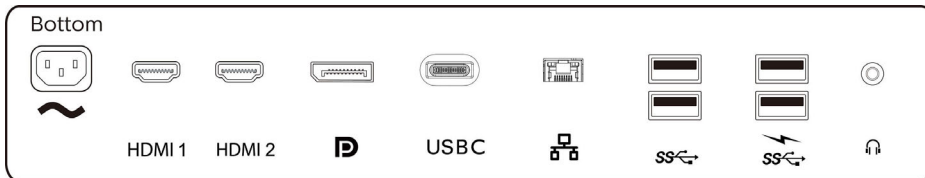

- 138%*, Adobe RGB 94%*
- Gama kolorów (min.): Pokrycie BT. 709: 100%*; pokrycie DCI-P3: 98%*
- Współczynnik kontrastu (typowy): 3000:1
- SmartContrast: 80 000 000:1
- Czas reakcji (standardowy): 4 ms (szarości)*
- Kąt patrzenia: 178° (poz.) / 178° (pion.), przy C/R > 10
- Funkcje poprawy obrazu: SmartImage
- Część widoczna ekranu: 698,4 (w poziomie) x 392,85 (w pionie)
- Częstotliwość odświeżania: 30–160 kHz (poz.) / 23–80 Hz (pion.)
- sRGB
- Delta E: < 2
- Bez efektu migotania
- Gęstość pikseli: 139,87 PPI
- Tryb LowBlue
- Powłoka ekranu: Przeciwodblaskowa, 3H, Haze 25%
- SmartUniformity: 95% ~ 103%
- EasyRead
- Nagrywarka z dyskiem twardym: Wyświetlacz

HDR 600 (DP/HDMI)

USB

- Funkcja zasilania: USB PD w wersji 2.0
- Doskonała prędkość: Przesyłanie danych i odtwarzanie filmów
- DP: Wbudowany tryb DP Alt
- USB-C z funkcją zasilania o maksymalnej mocy: Do 65 W (5 V/3 A; 7 V/3 A; 9 V/3 A; 15 V/3 A; 20 V/3 A)
- USB-C: Dwustronne złącza wtykowe

Wygoda

- Wbudowane głośniki: 3 W x 2
- Obsługa funkcji Plug & Play: DDC/CI, Mac OS X, sRGB, Windows 10 / 8.1 / 8 / 7
- Wygoda użytkownika: SmartImage, MultiView, Użytkownik, Menu, Zasilanie Wł./Wył.
- Języki menu ekranowego: brazylijski portugalski, czeski, holenderski, angielski, fiński, francuski, niemiecki, grecki, węgierski, włoski, japoński, koreański, polski, portugalski, rosyjski, chiński uproszczony, hiszpański, szwedzki, chiński