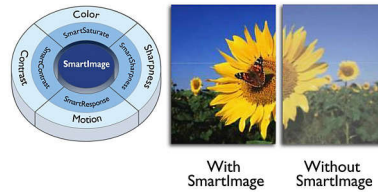

SmartPicture

SmartPicture adalah teknologi Philips yang canggih dan eksklusif yang menganalisis konten yang ditampilkan di layar dan memberikan performa tampilan yang optimal. Antarmuka ramah pengguna ini memungkinkan Anda untuk memilih berbagai mode seperti Office, Gambar, Hiburan, Ekonomi, dan sebagainya, agar sesuai dengan aplikasi yang digunakan. Berdasarkan pilihan, SmartPicture secara dinamis akan mengoptimalkan kontras, saturasi warna, dan ketajaman gambar dan video untuk performa tampilan terbaik. Opsi Mode Ekonomi menawarkan penghematan daya utama. Semua secara real time dengan menekan satu tombol!

TV tuner bawaan

TV tuner terpasang di monitor untuk menampilkan sinyal televisi serta data komputer.