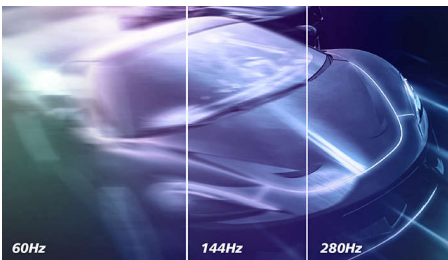

Ускорена скорост на обновяване от 280 Hz

Дисплеят Philips Evnia с 280 Hz издига вашето изживяване при игра до нови измерения. Краткото закъснение при въвеждане, съчетано с технологията с променлива скорост на обновяване, ви дава предимство при потапяне в игрите. Освен това, нашият панел с широк зрителен ъгъл и висока разделителна способност осигурява реалистично изживяване при игра с ненадмината точност на цветовете. Фокусирайте се върху това, което има значение, тъй като регулируемата стойка осигурява комфорта, който заслужавате, а технологията без трептене осигурява лесно

глеждане, така че да продължите да играете без притеснения за здравето си.