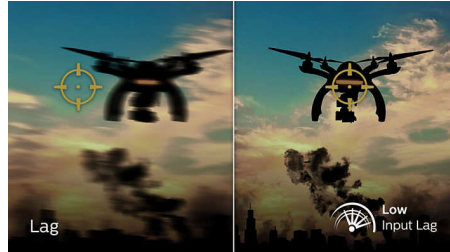

Кратко закъснение при въвеждане

Закъснението при въвеждане е количеството време, което изминава от извършването на действие чрез свързани устройства и виждането на резултата на екрана. Краткото закъснение при въвеждане намалява времето забавяне между въвеждането на команда от вашите устройства към монитора. Силно подобрете игрането на видеоигри, които изискват бърза реакция, което ще бъде особено важно за този, който играе забързани конкурентни игри.