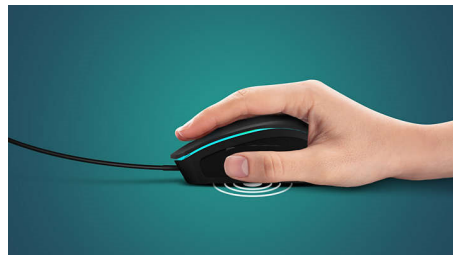

Palautetaajuus 500 Hz

Palautetaajuus (päivitysnopeus): 500 Hz

Seitsemän ohjelmoitavaa painiketta

Seitsemän ohjelmoitavaa painiketta mukautusta varten