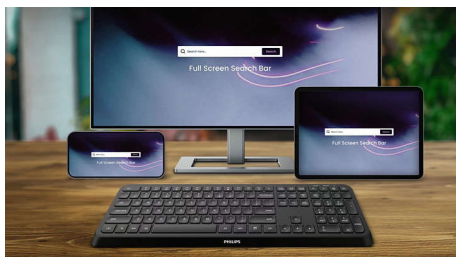

Supporta più dispositivi

Tastiera universale per digitare ovunque. Questa tastiera funziona con il computer, ma funziona anche con lo smartphone o il tablet.