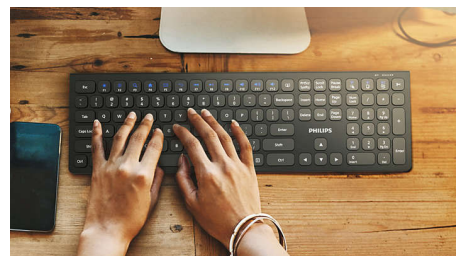

Tasti dal design essenziale

Questi tasti dal design essenziale aggiungono un tocco elegante e sono veloci e reattivi alla digitazione.