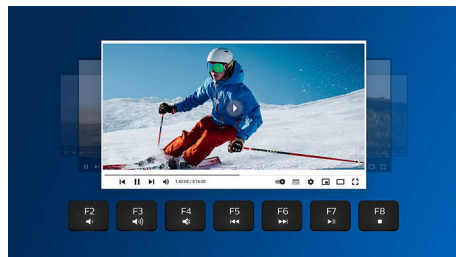

Supporta più dispositivi

Tastiera universale per digitare ovunque. Questa tastiera funziona con il computer, ma funziona anche con lo smartphone o il tablet.

Poggiapolsi ergonomico

Il poggiapolsi consente di posizionare in tutta semplicità le mani sulla tastiera e offre un supporto comodo su cui appoggiare i palmi quando non si sta digitando.

tasti di scelta rapida multimediali

Grazie ai tasti di scelta rapida multimediali puoi riprodurre musica, video e regolare il volume con un semplice clic.

Risparmio energetico intelligente

Grazie alla funzione di risparmio energetico intelligente, questa tastiera può passare alla modalità standby e quindi risparmiare energia quando non è in uso.