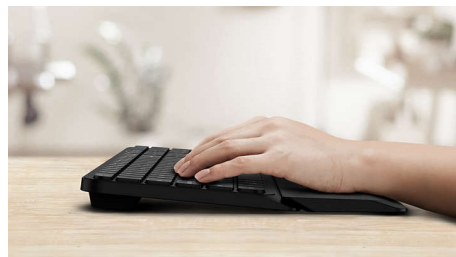

Tasti ultra resistenti a prova di milioni di battute

Connessione wireless da 2,4 G

Tieni a bada i cavi del computer. Per qualsiasi tastiera o mouse dotato di questa funzione, è possibile collegare l'accessorio al PC tramite una connessione wireless veloce a 2,4 Hz. Il semplice processo di installazione, insieme al design elegante dell'accessorio, ti permetterà di mantenere il tuo spazio di lavoro ordinato e privo di cavi.

Supporta più dispositivi

Tastiera universale per digitare ovunque. Questa tastiera funziona con il computer, ma funziona anche con lo smartphone o il tablet.

Poggiapolsi ergonomico

Il poggiapolsi consente di posizionare in tutta semplicità le mani sulla tastiera e offre un supporto comodo su cui appoggiare i palmi quando non si sta digitando.