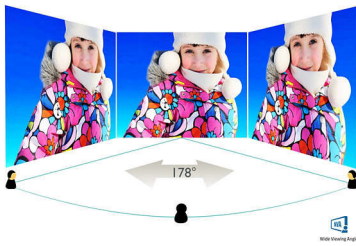

Høydepunkter

MVA-skjermteknologi

MVA LED-skjermen fra Philips bruker avansert multidomeneteknologi for vertikal justering som gir deg svært høye, statiske kontrastforhold for ekstra levende og klare bilder. Mens vanlige kontorprogrammer brukes enkelt, passer den svært godt til bilder, nettsurfing, filmer, spill og krevende grafiske programmer. Den optimaliserte pikselhåndteringsteknologien gir 178/178-graders visning i ekstra vid vinkel, noe som gir skarpe bilder.