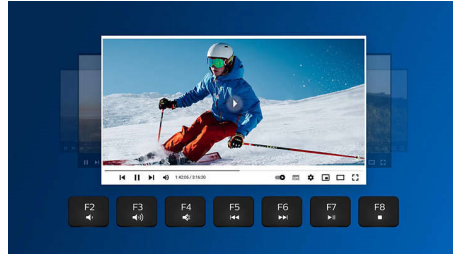

Ypatybės

Sklandus optinis sekimas

Didelės raiškos optinis sekimas sklandžiam valdymui

Patogus, ergonomiškas dizainas

Patogus, ergonomiškas pelės dizainas tiesiog puikus

Patvari klaviatūra

Mygtukus galima spausti milijonus kartų – patvari klaviatūra

spartieji multimedijos klavišai

Naudodami šiuos sparčiuosius multimedijos klavišus, galite lengvai, vos spustelėdami perjungti muzikos, garsumo ar vaizdo įrašų funkcijas.

Iki 1 200 DPI

Su šia pele užtikrinamas tikslus iki 1 200 DPI sekimas, sklandesnis veikimas ir tikslumas.

Žemo profilio klavišai

Žemo profilio klavišai pasižymi stilinga išvaizda bei greitai reaguoja į paspaudimą.

SPT6207B/01

Specifikacijos

OS / sistemos reikalavimai

- Sistemos reikalavimai: „Microsoft Windows 7“, „Windows 8“, „Windows 10“ arba naujesnės versijos; „Linux V1.24“ ir naujesnės versijos; „Mac“ OS 10.5 ir naujesnės versijos;