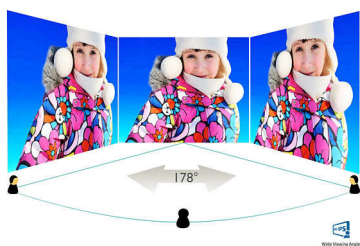

In evidenza

Tecnologia AH-IPS

I display AH-IPS utilizzano una tecnologia avanzata che offre un angolo visivo estremamente ampio di 178/178 gradi, rendendo possibile la visualizzazione da quasi tutte le angolazioni. A differenza dei pannelli TN standard, i display AH-IPS garantiscono immagini davvero nitide dai colori naturali, così da renderli ideali non solo per foto, film e navigazione in rete, ma anche per quelle applicazioni professionali che richiedono colori accurati e costante luminosità.

SmartControl Lite

SmartControl Lite è il software per il controllo del monitor con GUI basata sulle icone 3D di nuova generazione. Consente agli utenti di regolare al meglio la maggior parte dei parametri del monitor quali colore, luminosità, calibrazione dello schermo, impostazioni multimediali, gestione degli ID e altro ancora con il mouse.