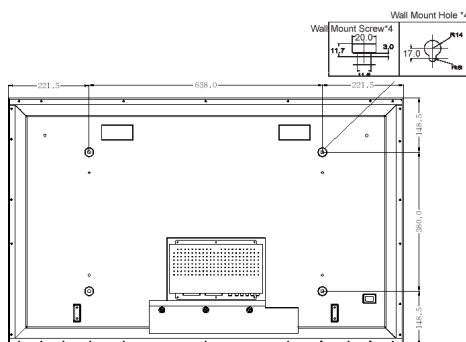

Удобство

- **Изображение в изображении:** Изображение в изображении - все входы, Функция двойного окна
- **Возможность сетевого управления:** RS232
- **Повышение удобства:** Экранное меню
- **управление монитором:** Влево / вправо, Вкл. / выкл. питание, Вверх / вниз, Выбор источника, Меню (ОК), Регулятор громкости
- **Языки экранных меню:** Английский, Французский, Немецкий, Итальянский, Испанский
- **Встроенное аудио:** Встроенный усилитель и 5 Вт RMSx2 стерео АС
- **Функции сохранения экрана:** Все белые, сдвиг пикселей
- **Подтверждение соответствия нормативам:** Маркировка CE, FCC-B, UL, CSA

Питание

- **Потребление:** 350 Ватт (таблица цветных полос)
- **Источник питания:** 100-240 В переменного тока, 50/60 Гц
- **Режим Sleep:** Макс. 5 Вт.

Габариты

- **Габариты (без подставки) (Ш x В x Г):** 1081 x 677 x 95 мм
- **Вес:** 36,5 кг
- **Габариты (з подставкою) (Ш x В x Г):** 1081 x 722 x 220 мм
- **Срок службы при 50% яркости:** 60000 ч
- **Диапазон температур (эксплуатация):** от 0 °C до 40 °C
- **Диапазон температур (хранение):** от -5°C до +50°C
- **Относительная влажность:** 20% - 80 %

Принадлежности

- **Входящие в комплект принадлежности:** Шнур питания сети переменного тока, Пульт ДУ, Батарея, Настольная подставка, Кабель VGA
- **Руководство пользователя CD-ROM:** да
- **Руководство польза-ля:** Англ, Нем, Голл, Фр, Исп, Ит
- **Дополнительные принадлежности:** Потолочный монтаж, Гибкое крепление на стене, Жесткое крепление на стене

Прочее

- **Ободок:** Цвет Metallic Antracite

Дата выпуска 2007-12-06

Версия: 6.0

12 NC: 8639 000 15928
EAN: 87 10895 87747 3

© 2007 Koninklijke Philips Electronics N.V.
Все права защищены.

Характеристики могут меняться без предварительного уведомления. Торговые марки являются собственностью Koninklijke Philips Electronics N.V. или соответствующих владельцев.

www.philips.com

Основных функции продукции

Несколько форматов входов PC

Поддерживает совместимость ПК для VGA, SVGA, XGA и WXGA. Универсальные решения для условий общественного использования требуют наличия поддержки универсальных входов PC.

Управление по сети: RS232

Поддержка управления по сети позволяет пользователю контролировать и удаленно управлять работой мониторов с помощью протокола RS232.

Возможна установка в портретный режим

Этот дисплей также можно надежно и безопасно установить в портретное положение.

Работа без вентиляторов

Система без вентиляторов работает тихо и не собирает пыль внутри монитора. Отсутствие движущихся частей внутри монитора повышают надежность изделия.

Проходной вход VGA

В тех случаях, когда необходимо получение одного и того же сигнала для нескольких мониторов, проходной вход VGA обеспечивает эффективное с точки зрения цены решение: входной сигнал VGA усиливается и становится доступным на выходном разъеме VGA, который может быть соединен с другим монитором.

Высокие яркость и контрастность

Высокие показатели яркости и контрастности очень важны в случаях общественного применения монитора, где условия освещения часто меняются и не подлежат изменению.

Нейтрализация чередования при движении

Интеллектуальный алгоритм восстановления прогрессивного изображения из чересстрочного сигнала способен определять тип источника видеосигнала (например неподвижное изображение, движение или кино), и автоматически оптимизировать процесс восстановления прогрессивного изображения с помощью режимов Spatial (Пространственный), Temporal (Временный) или Film (Кино). В результате всегда передается предельно отчетливое и стабильное изображение.

Картинка в картинке (PiP)

Обеспечивает возможность просматривать одновременно два изображения от различных источников: либо два видео источника, либо сочетание данных/графика

Долгий ожидаемый срок службы панели

В общественных местах часто используется круглосуточный режим работы. Даже после 60000 часов работы, яркость остается на уровне 50 % от исходной.

Новая функция защиты от прогорания