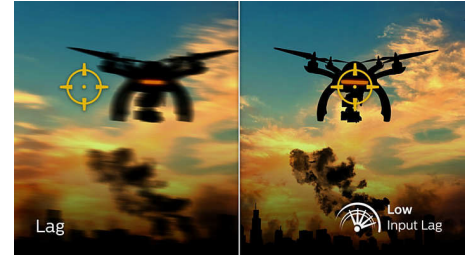

Geringe Eingangsverzögerung

Die Eingangsverzögerung ist die Zeitspanne zwischen der Durchführung einer Aktion an einem angeschlossenen Gerät und der Wiedergabe des Ergebnisses auf dem Bildschirm. Eine geringe Eingangsverzögerung reduziert die Zeitverzögerung zwischen der Befehlseingabe auf den Geräten und der Wiedergabe auf dem Monitor, wodurch das Spielen von zu Ruckeln neigenden Videospielen deutlich verbessert wird. Dies ist besonders bei schnellen Wettkampfspielen wichtig.