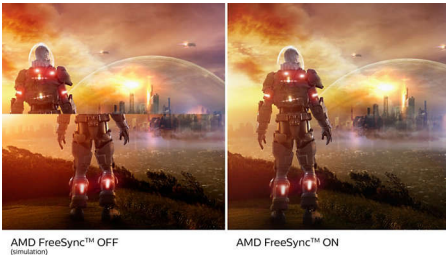

AMD FreeSync™ Premium

Beim Gaming sollten Ruckeln und kaputte Frames gar nicht erst auftreten. AMD FreeSync™ Premium ermöglicht Spielern ein flüssiges Spielerlebnis ohne Tearing bei höchster Leistung. Es werden keine Kompromisse gemacht – Spielen Sie ungestört mit schneller Aktualisierungsrate, Low Framerate Compensation und geringer Latenz.