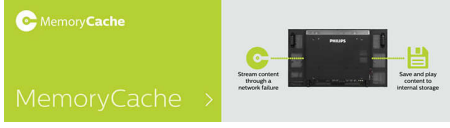

PHILIPS

Özellikler

Dahili Hafıza

Dahili hafıza ile içeriği kaydedin ve oynatın. Medyanızı ekrana yükleyin ve içeriği anında oynatın. Dahili tarayıcıyla birlikte çalışan bu dahili hafıza aynı zamanda çevrimiçi içerik akışında hafıza önbelleği olarak da kullanılır. Ağın hata verdiği durumlarda dahili hafıza, içeriğin önbellek versiyonunu oynatarak akışın devam etmesini sağlar. Böylece ağ olmadığı zamanlarda bile medyanız çalışır halde olur.