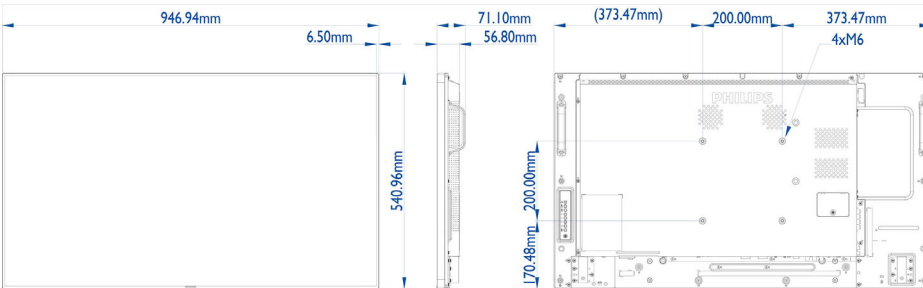

Güç

- Şebeke elektrliği: 100 ~ 240 VAC, 50 ~ 60 Hz
- Tüketim (Açık modu): 90 W (Tipik)
- Bekleme modunda güç tüketimi: <0,4 W

Desteklenen Ekran Çözünürlüğü

- Bilgisayar formatları: 1920 x 1080, 60 Hz, 1440 x 900, 60 Hz, 1366 x 768, 60 Hz, 1360 x 768, 60 Hz, 1280 x 800, 60 Hz, 1280 x 768, 60 Hz, 1024 x 768, 60 Hz, 800 x 600, 56, 60, 72, 75 Hz, 640 x 480, 60, 67, 72, 75 Hz
- Video formatları: 1080p, 50, 60 Hz, 1080i, 50, 60 Hz, 720p, 50, 60 Hz, 576i, 50 Hz, 576p, 50 Hz, 480p, 60 Hz, 480i, 60 Hz

Boyutlar

- Set Genişliği: 946,9 mm
- Ürün ağırlığı: 15,3 kg
- Set Yüksekliği: 541,0 mm
- Set Derinliği: 56,8 mm
- Set Genişliği (inç): 37,3 inç
- Set Yüksekliği (inç): 21,3 inç
- Duvara Montaj Aparatı: 200 x 200 mm, M6
- Set Derinliği (inç): 2,2 inç
- Çerçeve genişliği: 6,5 mm
- Ürün ağırlığı (lb): 33,7 lb

Çalışma koşulları

- Yükseklik: 0 ~ 3000 m
- Sıcaklık aralığı (çalışma): 0 ~ 40 °C
- MTBF: 60.000 saat
- Bağıl nem: 20 ~ 80 %
- Sıcaklık aralığı (saklama): -20 ~ 60 °C

Multimedya Uygulamaları

- USB Video Oynatma: M2TS, M4V, MK3D, MKV, MP4, MPEG, MPG, MTS, TS, TTS, VOB, WMV
- USB Görüntü Oynatma: BMP, GIF, JPEG, JPG
- USB Ses Oynatma: AAC, AIF, AIFF, M4A, MP3, WAV, WMA, ASF, LPCM, M3U, MP4

Aksesuarlar

- Birlikte verilen aksesuarlar: Uzaktan Kumanda, Uzaktan kumanda pilleri, AC Güç Kablosu, CD-ROM'da Kullanım kılavuzu, Hızlı başlangıç kılavuzu, RS232 kablosu
- İsteğe bağlı aksesuarlar: ColourCalibrationKit (CCK4602), HDBaseT OPS Alıcısı (CRD25)
- Stant: BM04642 veya BM02542 (İsteğe bağlı)

Yayın tarihi 2024-03-27

Sürüm: 2.0.1

EAN: 87 12581 73033 8

© 2024 Koninklijke Philips N.V.
Tüm hakları saklıdır.

Teknik özellikler üzerinde önceden haber vermeden değişiklik yapılabilir. Ticari markalar, Koninklijke Philips N.V. şirketi veya ilgili kuruluşlara aittir.

www.philips.com