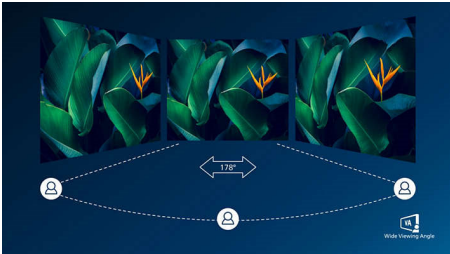

## VA-Monitor

Der Philips VA-LED-Monitor verwendet eine erweiterte Multi-Domain Vertical Alignment-Technologie, wodurch Sie statische Kontrastverhältnisse für besonders lebendige und helle Bilder erhalten. Herkömmliche Büro-Anwendungen werden mit Leichtigkeit angezeigt, besonders geeignet ist er aber für Fotos, das Surfen im Internet, Filme, Spiele und anspruchsvolle Grafikanwendungen. Dank der optimierten Pixelverwaltungstechnologie haben Sie einen extra breiten Betrachtungswinkel von 178/178 Grad, der gestochen scharfe Bilder ermöglicht.