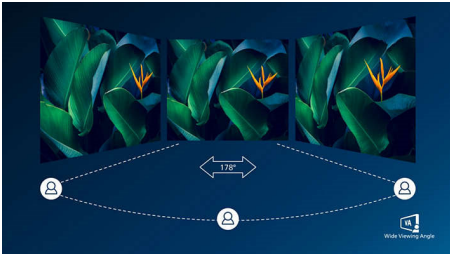

Вигнутий дизайн, натхненний навколишнім світом

- Вигнутий дизайн дисплея для більшого ефекту занурення

Чудова якість зображення

- SmartContrast для насичених чорних відтінків
- Дисплей Full HD 16:9 для чіткого та детального зображення
- Дисплей VA відтворює дивовижне зображення із широкими кутами огляду
- Режим гри SmartImage, оптимізований для гравців
- Плавне відтворення ігор без зусиль із технологією AMD FreeSync™

PHILIPS

Основні особливості

Вигнутий дизайн дисплея

Настільні монітори пропонують персональне використання, якому дуже пасує вигнутий дизайн. Вигнутий екран забезпечує приємний, проте незначний ефект занурення, що зосереджує вашу увагу на центрі столу.

Дисплей VA

ПК-дисплей Philips VA використовує прогресивну технологію вертикальної орієнтації з мультидоменною структурою, яка забезпечує надзвичайно високий коефіцієнт статичної контрастності для додатково яскравого зображення. На дисплеї легко працювати зі стандартними офісними програмами, а ще він особливо підходить для перегляду веб-сторінок, фільмів, ігор та фотографій, а також для роботи зі складними графічними програмами. Саме технологія оптимізованого керування пікселями забезпечує надширокий кут огляду 178/178 градусів і відтворення чіткого зображення.