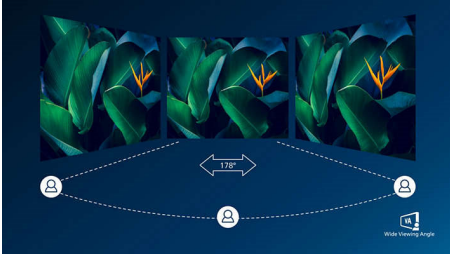

Erinomainen pelaamiseen

- 1 ms:n (MPRT) nopea vasteaika tuottaa terävän kuvan ja tekee pelaamisesta sulavaa
- Pelaamiseen optimoitu SmartImage-tila

Loistava kuvanlaatu

- SmartContrast: uskomattoman tarkat mustan yksityiskohdat
- VA-näyttö antaa upeat kuvat ja laajat katselukulmat
- Terävät 2 560 x 1 440 -kokoiset kuvat Quad HD -tekniikan ansiosta

PHILIPS

Quad HD -näyttö
5000-sarja 27" (68,6 cm), 2560 x 1440 (QHD)

Kohokohdat

VA-näyttö

Philips VA -LED-näyttö käyttää edistynyttä monialueista pystykohdistusta, joka takaa erinomaisen staattisen kontrastisuhteen ja erittäin eloisan ja kirkkaan kuvan. Näyttö suoriutuu tavallisista toimistosovelluksista erinomaisesti, ja se sopii ihanteellisesti valokuvien ja elokuvien katseluun, internetin käyttöön, pelaamiseen ja vaativiin graafisiin sovelluksiin. Optimoidun pikselinhallinnan ansiosta näytössä on erittäin laaja 178/178 asteen katselukulma ja terävä kuva.

Terävät kuvat

Nämä Philips-näytöt näyttävät Quad HD -tekniikan ansiosta entistä terävämpää 2560 x 1440- ja 2560 x 1080 -kokoista Crystalclear-kuvaa. Tehokkaiden näyttöpaneelien, suuren pikselimäärän ja tehokkaiden kuvanlähteiden – kuten USB-C, Displayport ja HDMI – ansiosta uudet näytöt saavat kuvat ja grafiikan heräämään eloon. Saat terävät Crystalclear-kuvat käyttöösi myös vaativissa ammattisovelluksissa, kuten CAD-CAM-ratkaisuissa, 3D-grafiikkaohjelmissa ja monimutkaisissa laskentatuloissa.

1 ms:n nopea MPRT-vaste

MPRT (motion picture response time) on intuitiivisempi tapa kuvata vasteaika, mikä viittaa suoraan keston, jossa epätarkka kohina muuttuu selkeäksi ja teräväksi kuvaksi. Philipsin pelinäyttö, jossa on 1 ms:n MPRT vähentää tehokkaasti sumentumista ja liikkeen epätarkkuutta. Se tuottaa terävän ja tarkan kuvan parantaen pelikokemusta, ja on paras valinta jännittävien ja pätkimiselle alttiiden pelien pelaamiseen.