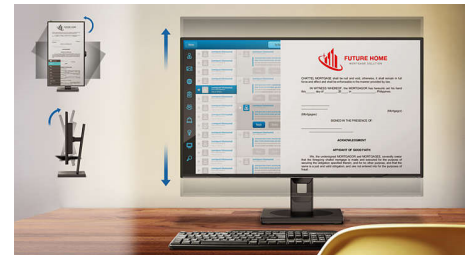

27E1N5500LA/00

Kiinteät stereokaiuttimet

Laadukkaat, näyttölaitteeseen sijoitetut stereokaiuttimet voivat olla mallista ja muotoilusta riippuen esimerkiksi näkyvissä eteen suunnatut, näkymättömissä alas suunnatut tai ylös tai alas suunnatut.

LowBlue-tila ja välkkymätön

LowBlue-tila ja välkkymätön tekniikka on kehitetty vähentämään silmien rasitusta ja väsymistä, kun näyttöä käytetään pitkään.

Compact Ergo -teline

Compact Ergo -näyttöteline sopii kaikille, koska se kallistuu, kiertyy ja säätty korkeudeltaan jokaiselle sopivaksi, joten näytön katseleminen on miellyttävää ja työskentely tehokasta.