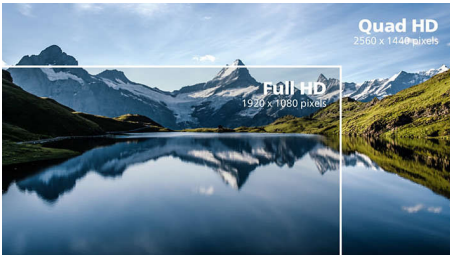

PHILIPS

Quad HD -näyttö
5000-sarja 27" (68,6 cm), 2560 x 1440 (QHD)

Kohokohdat

VA-näyttö

Philips VA -LED-näyttö käyttää edistynyttä monialueista pystykohdistusta, joka takaa erinomaisen staattisen kontrastisuhteen ja erittäin eloisan ja kirkkaan kuvan. Näyttö suoriutuu tavallisista toimistosovelluksista erinomaisesti, ja se sopii ihanteellisesti valokuvien ja elokuvien katseluun, internetin käyttöön, pelaamiseen ja vaativiin graafisiin sovelluksiin. Optimoidun pikselinhallinnan ansiosta näytössä on erittäin laaja 178/178 asteen katselukulma ja terävä kuva.

Terävät kuvat

Nämä Philips-näytöt näyttävät Quad HD -tekniikan ansiosta entistä terävämpää 2560 x 1440- ja 2560 x 1080 -kokoista Crystalclear-kuvaa. Tehokkaiden näyttöpaneelien, suuren pikselimäärän ja tehokkaiden kuvanlähteiden – kuten USB-C, Displayport ja HDMI – ansiosta uudet näytöt saavat kuvat ja grafiikan heräämään eloon. Saat terävät Crystalclear-kuvat käyttöösi myös vaativissa ammattisovelluksissa, kuten CAD-CAM-ratkaisuissa, 3D-grafiikkaohjelmissa ja monimutkaisissa laskentatuloissa.