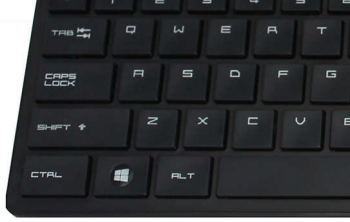

PHILIPS

Klavye-fare seti
3 düğme 2,4 GHz Kablosuz, Optik Sensör

Özellikler

Bilindik klavye tasarımı

Kolay yazma için bilindik klavye tasarımı

Sessiz yazma

Rahat ve sessiz yazma deneyimi için dikkat çekmeyen tuşlar

İnce profilli tasarım

İnce profilli tasarım masanızın üzerinde harika görünür

Sorunsuz optik izleme

Sorunsuz kontrol için yüksek çözünürlüklü optik izleme

Konforlu ve ergonomik tasarım

Konforlu ve ergonomik fare tasarımı muhteşem bir his sunar